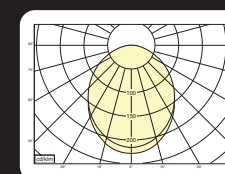

Louvre / Grid

Wattage Watts	Kleur Colour	Lumen* Lumen*	CRI (Ra) CRI (Ra)	Lengte (mm) Length (mm)	Breedte (mm) Width (mm)	Hoogte (mm) Height (mm)	Gewicht (kg) Weight (kg)	Artikel nr. Article no.	Dali Dali
16w	3000k	2280	>80	600	75	80	1,8	61220BL.16.30	61220BL.16.32
24w	3000k	3420	>80	900	75	80	2,0	61220BL.24.30	61220BL.24.32
32w	3000k	4410	>80	1200	75	80	2,4	61220BL.32.30	61220BL.32.32
40w	3000k	5320	>80	1500	75	80	2,6	61220BL.40.30	61220BL.40.32
48w	3000k	6385	>80	1800	75	80	2,8	61220BL.48.30	61220BL.48.32
16w	4000k	2400	>80	600	75	80	1,8	61220BL.16.40	61220BL.16.42
24w	4000k	3600	>80	900	75	80	2,0	61220BL.24.40	61220BL.24.42
32w	4000k	4640	>80	1200	75	80	2,4	61220BL.32.40	61220BL.32.42
40w	4000k	5600	>80	1500	75	80	2,6	61220BL.40.40	61220BL.40.42
48w	4000k	6720	>80	1800	75	80	2,8	61220BL.48.40	61220BL.48.42

* Lichtstroom van armatuur, tolerantie van +/- 10%

* Luminaire luminous flux, tolerance of +/- 10%

61220BL.16.30
16w 3000k 2280lm
ηLB 100%