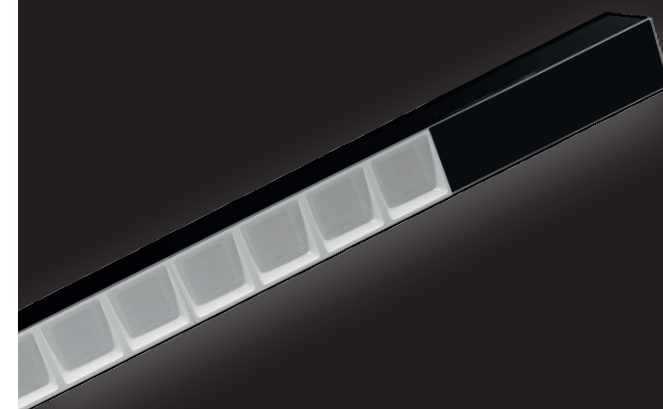

Louvre / Grid

Wattage Watts	Kleur Colour	Lumen* Lumen*	CRI (Ra) CRI (Ra)	Lengte (mm) Length (mm)	Breedte (mm) Width (mm)	Hoogte (mm) Height (mm)	Gewicht (kg) Weight (kg)	Artikel nr. Article no.	Dali Dali
16w	3000k	2280	>80	600	75	80	1,8	61220BL.16.30	61220BL.16.32
24w	3000k	3420	>80	900	75	80	2,0	61220BL.24.30	61220BL.24.32
32w	3000k	4410	>80	1200	75	80	2,4	61220BL.32.30	61220BL.32.32
40w	3000k	5320	>80	1500	75	80	2,6	61220BL.40.30	61220BL.40.32
48w	3000k	6385	>80	1800	75	80	2,8	61220BL.48.30	61220BL.48.32
16w	4000k	2400	>80	600	75	80	1,8	61220BL.16.40	61220BL.16.42
24w	4000k	3600	>80	900	75	80	2,0	61220BL.24.40	61220BL.24.42
32w	4000k	4640	>80	1200	75	80	2,4	61220BL.32.40	61220BL.32.42
40w	4000k	5600	>80	1500	75	80	2,6	61220BL.40.40	61220BL.40.42
48w	4000k	6720	>80	1800	75	80	2,8	61220BL.48.40	61220BL.48.42

* Lichtstroom van armatuur, tolerantie van +/- 10%

* Luminaire luminous flux, tolerance of +/- 10%