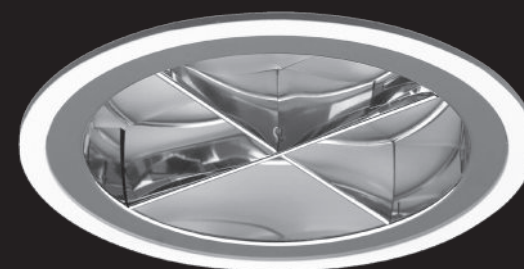

Marici 195 Cross

Ronde LED downlight met een lage inbouw-hoogte. Voorzien van decoratieve aluminium (99,9%) hoogglans reflector met kruisraster lage verblinding (UGR<17). Gesatineerde PS Microprisma afscherming voor extra comfort CRI>80. Zeer geschikt als basis verlichting in gangen of kantoren. Zeer brede bundel (>93,0°) met hoge efficiency (max 119lm/w). Wit gelakte (RAL 9003) aluminium behuizing. Wordt geleverd inclusief externe driver. Snelle en eenvoudige montage met veren. Directe aansluiting op 220-240VAC. Onderhoudsarm en hoge levensduurverwachting. Kleur stabiliteit, Mac Adam <3. Vijf jaar garantie.

Round LED downlight with shallow build-in height. High gloss aluminum reflector (99,9%) with decorative cross louvre and wide beam angle (>93,0°) and low glare (UGR<17) with high efficiency (max 119lm/w). Satinated PS Microprism diffuser for high comfort, CRI>80. Satinated PS Microprism diffuser for high comfort. White painted aluminum die cast body (RAL9003). Very suitable as general lighting in hallways and offices. Direct connection to 220-240VAC. Low maintenance and high life expectancy. Color stability, Mac Adam <3. Fast and easy mounting with springs. Five years warranty.

* Lichtstroom van armatuur, tolerantie van +/- 10%

* Luminaire luminous flux, tolerance of +/- 10%

INBOUW DOWNLIGHTS RECESSED DOWNLIGHTS

Opties:

- 1,5 meter snoer met 3-polige Shuko stekker
- 0,5 meter snoer + GST18i3® connector (niet - dimbaar)
- 0,5 meter snoer + GST18i3® and BST14i2 connector (dim)
- 0,5 meter snoer + GST18i5® Blue connector male (dim)
- Andere RAL kleur
- 2700K, 3500k, 5000k of hogere CRI waarde 90/97
- Vlees, brood of Crisp White
- IP65