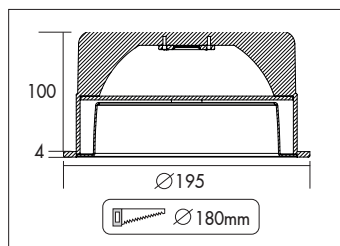

Marici 195 Cross

Ronde LED downlight met een lage inbouw-hoogte. Voorzien van decoratieve aluminium (99,9%) hoogglans reflector met kruisraster lage verblinding (UGR<17). Gesatineerde PS Microprisma afscherming voor extra comfort CRI>80. Zeer geschikt als basis verlichting in gangen of kantoren. Zeer brede bundel (>93,0°) met hoge efficiency (max 119lm/w). Wit gelakte (RAL 9003) aluminium behuizing. Wordt geleverd inclusief externe driver. Snelle en eenvoudige montage met veren. Directe aansluiting op 220-240VAC. Onderhoudsarm en hoge levensduurverwachting. Kleur stabiliteit, Mac Adam <3. Vijf jaar garantie.

Round LED downlight with shallow build-in height. High gloss aluminum reflector (99,9%) with decorative cross louvre and wide beam angle (>93,0°) and low glare (UGR<17) with high efficiency (max 119lm/w). Satinated PS Microprism diffuser for high comfort, CRI>80. Satinated PS Microprism diffuser for high comfort. White painted aluminum die cast body (RAL9003). Very suitable as general lighting in hallways and offices. Direct connection to 220-240VAC. Low maintenance and high life expectancy. Color stability, Mac Adam <3. Fast and easy mounting with springs. Five years warranty.