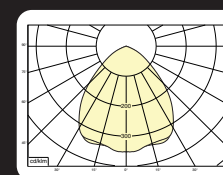

Levensduurverwachting (uren)

Life expectancy (hours)

Watt	L80B10	L90B10
9	168.000	79.000
12	166.000	78.000
18	149.000	70.000
25	135.000	64.000
33	120.000	57.000
39	115.000	54.000