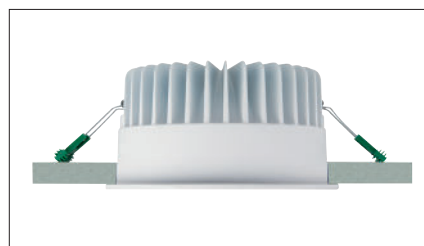

Marici 195 Cross

Ronde LED downlight met een lage inbouw-hoogte. Voorzien van decoratieve aluminium (99,9%) hoogglans reflector met kruisraster lage verblinding (UGR<17). Gesatineerde PS Microprisma afscherming voor extra comfort CRI>80. Zeer geschikt als basis verlichting in gangen of kantoren. Zeer brede bundel (>93,0°) met hoge efficiency (max 119lm/w). Wit gelakte (RAL 9003) aluminium behuizing. Wordt geleverd inclusief externe driver. Snelle en eenvoudige montage met veren. Directe aansluiting op 220-240VAC. Onderhoudsarm en hoge levensduurverwachting. Kleur stabiliteit, Mac Adam <3. Vijf jaar garantie.

Round LED downlight with shallow build-in height. High gloss aluminum reflector (99,9%) with decorative cross louvre and wide beam angle (>93,0°) and low glare (UGR<17) with high efficiency (max 119lm/w). Satinated PS Microprism diffuser for high comfort, CRI>80. Satinated PS Microprism diffuser for high comfort. White painted aluminum die cast body (RAL9003). Very suitable as general lighting in hallways and offices. Direct connection to 220-240VAC. Low maintenance and high life expectancy. Color stability, Mac Adam <3. Fast and easy mounting with springs. Five years warranty.

* Lichtstroom van armatuur, tolerantie van +/- 10%

* Luminaire luminous flux, tolerance of +/- 10%

INBOUW DOWNLIGHTS RECESSED DOWNLIGHTS

Opties:

- 1,5 meter snoer met 3-polige Shuko stekker
- 0,5 meter snoer + GST18i3® connector (niet - dimbaar)
- 0,5 meter snoer + GST18i3® and BST14i2 connector (dim)
- 0,5 meter snoer + GST18i5® Blue connector male (dim)
- Andere RAL kleur
- 2700K, 3500k, 5000k of hogere CRI waarde 90/97
- Vlees, brood of Crisp White
- IP65