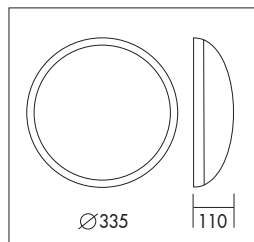

Wattage Watts	Ring kleur Ring Colour	Kleur Color	Lumen* Lumen*	kg	Diameter (mm) Diameter (mm)	Hoogte (H) Height (h)	Noodvoorz. (u) Emergency (h)	Artikel nr. Article no.	Bewegingssensor Motionsensor
14w	wit/white	3000k	1300	1,65	335	110	1/3	29638W.14.30	29638W.14.30S
14w	wit/white	4000k	1400	1,65	335	110	1/3	29638W.14.40	29638W.14.40S
14w	grijs/grey	3000k	1300	1,65	335	110	1/3	29638G.14.30	29638G.14.30S
14w	grijs/grey	4000k	1400	1,65	335	110	1/3	29638G.14.40	29638G.14.40S
14w	zwart/black	3000k	1300	1,65	335	110	1/3	29638B.14.30	29638B.14.30S
14w	zwart/black	4000k	1400	1,65	335	110	1/3	29638B.14.40	29638B.14.40S
18w	wit/white	3000k	1650	1,65	335	110	1/3	29638W.18.30	29638W.18.30S
18w	wit/white	4000k	1750	1,65	335	110	1/3	29638W.18.40	29638W.18.40S
18w	grijs/grey	3000k	1650	1,65	335	110	1/3	29638G.18.30	29638G.18.30S
18w	grijs/grey	4000k	1750	1,65	335	110	1/3	29638G.18.40	29638G.18.40S
18w	zwart/black	3000k	1650	1,65	335	110	1/3	29638B.18.30	29638B.18.30S
18w	zwart/black	4000k	1750	1,65	335	110	1/3	29638B.18.40	29638B.18.40S

* Lichtstroom van armatuur, tolerantie van +/- 10%

* Luminaire luminous flux, tolerance of +/- 10%

Opties:

- Geïntegreerde bewegingssensor
- Corridor functie

Options:

- Integrated motionsensor
- Corridor function