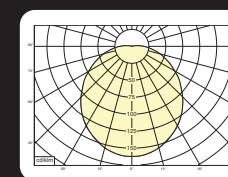

* Lichtstroom van armatuur, tolerantie van +/- 10%

* Luminaire luminous flux, tolerance of +/- 10%

Opties:

- Geïntegreerde bewegingssensor
- Corridor functie

Options:

- Integrated motionsensor
- Corridor function