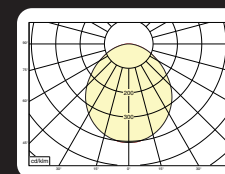

29511MA.26.30

26w 3000k 3135lm
ηLB 100%