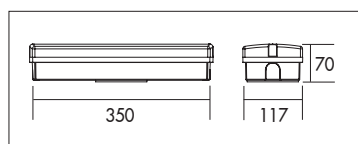

69919-H-3
9w 3000K 1000lm
ηLB 55%