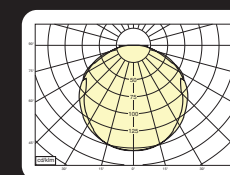

69919-H-3
9w 3000K 1000lm
ηLB 55%