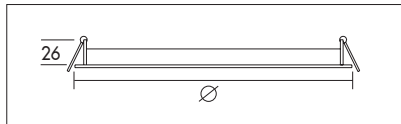

Wattage Wattage	Kleur Colour	Lumen* Lumen*	Diameter (mm) Diameter (mm)	Zaagmaat Cutsize	Amperage (mA) Amperage (mA)	Gewicht (kg) Weight (kg)	Artikelnr. Article number	Dimbaar (1-10v) Dimmable (1-10v)	Dali Dali
4w	3000k	350	121	108	200	0,3	CIRN121S.3	CIRN121S.3.1	CIRN121S.3.2
8w	3000k	590	121	108	300	0,3	CIRN121H.3	CIRN121H.3.1	CIRN121H.3.2
12w	3000k	981	173	160	250	0,5	CIRN173S.3	CIRN173S.3.1	CIRN173S.3.2
17w	3000k	1236	173	160	350	0,5	CIRN173H.3	CIRN173H.3.1	CIRN173H.3.2
14w	3000k	1125	224	210	350	0,8	CIRN224S.3	CIRN224S.3.1	CIRN224S.3.2
20w	3000k	1446	224	210	500	0,8	CIRN224H.3	CIRN224H.3.1	CIRN224H.3.2
4w	4000k	385	121	108	200	0,3	CIRN121S.4	CIRN121S.4.1	CIRN121S.4.2
8w	4000k	649	121	108	300	0,3	CIRN121H.4	CIRN121H.4.1	CIRN121H.4.2
12w	4000k	1090	173	160	250	0,5	CIRN173S.4	CIRN173S.4.1	CIRN173S.4.2
17w	4000k	1373	173	160	350	0,5	CIRN173H.4	CIRN173H.4.1	CIRN173H.4.2
14w	4000k	1250	224	210	350	0,8	CIRN224S.4	CIRN224S.4.1	CIRN224S.4.2
20w	4000k	1607	224	210	500	0,8	CIRN224H.4	CIRN224H.4.1	CIRN224H.4.2
15w	4000k	1660	300	285	350	1,0	CIRN300S.4	CIRN300S.4.1	CIRN300S.4.2
21w	4000k	2092	300	285	500	1,0	CIRN300H.4	CIRN300H.4.1	CIRN300H.4.2

* Lichtstroom van armatuur, tolerantie van +/- 10%

* Luminaire luminous flux, tolerance of +/- 10%

Accessoires:

- Gemonteerde 1,5 meter snoer + stekker (2-polig)
  CIR_____-M1,5
- Gemonteerde 0,5 meter snoer + GST18i3® male
  CIR_____-GST
- Gemonteerde 2x0,5 meter snoer + GST18i3® male
  BST14i2 CIR_____-GSTD

Opties:

- 2700k or 6000k op aanvraag

Accessories:

- Assembled 1,5 meter cable + plug (2-pole)
  CIR_____-M1,5
- Assembled 0,5 meter cable + GST18i3® male
  CIR_____-GST
- Assembled 2x0,5 meter cable + GST18i3® male +
  BST14i2 CIR_____-GSTD