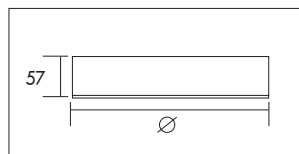

Wattage Wattage	Kleur Colour	Lumen* Lumen*	Diameter (mm) Diameter (mm)	Amperage (mA) Amperage (mA)	Gewicht (kg) Weight (kg)	Artikelnr. Article number	Dimbaar (1-10v) Dimmable (1-10v)	Dali
4	3000k	350	121	150	0,3	CIRN121S.3.OPB	CIRN121S.3.1.OPB	CIRN121S.3.2.OPB
8	3000k	590	121	350	0,3	CIRN121H.3.OPB	CIRN121H.3.1.OPB	CIRN121H.3.2.OPB
12	3000k	981	173	250	0,5	CIRN173S.3.OPB	CIRN173S.3.1.OPB	CIRN173S.3.2.OPB
17	3000k	1236	173	350	0,5	CIRN173H.3.OPB	CIRN173H.3.1.OPB	CIRN173H.3.2.OPB
14	3000k	1125	224	500	0,8	CIRN224S.3.OPB	CIRN224S.3.1.OPB	CIRN224S.3.2.OPB
20	3000k	1446	224	700	0,8	CIRN224H.3.OPB	CIRN224H.3.1.OPB	CIRN224H.3.2.OPB
5	4000k	385	121	150	0,3	CIRN121S.4.OPB	CIRN121S.4.1.OPB	CIRN121S.4.2.OPB
9	4000k	649	121	350	0,3	CIRN121H.4.OPB	CIRN121H.4.1.OPB	CIRN121H.4.2.OPB
10	4000k	1090	173	250	0,5	CIRN173S.4.OPB	CIRN173S.4.1.OPB	CIRN173S.4.2.OPB
14	4000k	1373	173	350	0,5	CIRN173H.4.OPB	CIRN173H.4.1.OPB	CIRN173H.4.2.OPB
13	4000k	1250	224	500	0,8	CIRN224S.4.OPB	CIRN224S.4.1.OPB	CIRN224S.4.2.OPB
18	4000k	1607	224	700	0,8	CIRN224H.4.OPB	CIRN224H.4.1.OPB	CIRN224H.4.2.OPB

* Lichtstroom van armatuur, tolerantie van +/- 10%

* Luminaire luminous flux, tolerance of +/- 10%