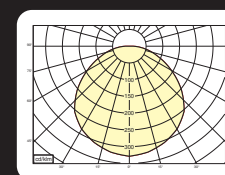

CIRN121S.3.OPB
4W 3000k 350lm
ηLB 100%