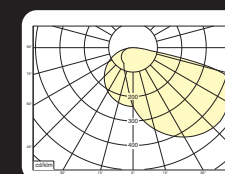

61090.34.30

34w 3000k 4540lm
ηLB 100%