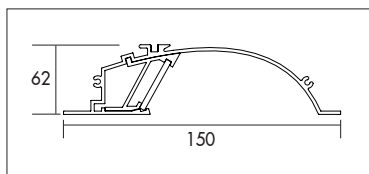

Wattage Watts	Kleur Colour	Lumen* Lumen*	CRI (Ra) CRI (Ra)	Breedte (mm) Width (mm)	Lengte (mm) Length (mm)	Hoogte (mm) Height (mm)	Gewicht (kg) Weight (kg)	Noodvoorz. (u) Emergency (h)	Artikel nr. Article no.	Dali Dali
11w	3000k	1570	>80	150	590	62	1	1/3	61089.11.30	61089.11.32
17w	3000k	2270	>80	150	590	62	1	1/3	61089.17.30	61089.17.32
22w	3000k	3140	>80	150	1190	62	2	1/3	61090.22.30	61090.22.32
26w	3000k	3140	>80	150	590	62	1	1/3	61089.26.30	61089.26.32
34w	3000k	4540	>80	150	1190	62	2	1/3	61090.34.30	61090.34.32
52w	3000k	6275	>80	150	1190	62	2	1/3	61090.52.30	61090.52.32
11w	4000k	1650	>80	150	590	62	1	1/3	61089.11.40	61089.11.42
17w	4000k	2390	>80	150	590	62	1	1/3	61089.17.40	61089.17.42
22w	4000k	3300	>80	150	1190	62	2	1/3	61090.22.40	61090.22.42
26w	4000k	3300	>80	150	590	62	1	1/3	61089.26.40	61089.26.42
34w	4000k	4770	>80	150	1190	62	2	1/3	61090.34.40	61090.34.42
52w	4000k	6590	>80	150	1190	62	2	1/3	61090.52.40	61090.52.42

* Lichtstroom van armatuur, tolerantie van +/- 10%

* Luminaire luminous flux, tolerance of +/- 10%

Opties:

- M600 plafondmaat
- CRI>90
- Kabels
- GST18i3® connector + BST14i2 connector
- GST18i5® connector
- Andere RAL kleur

Optional:

- M600 ceiling size
- CRI>90
- Cables
- GST18i3® connector + BST14i2 connector
- GST18i5® connector
- Different RAL colour