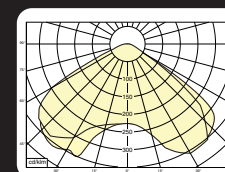

61089.15.30

15,5w 3000k 2500lm
ηLB 100%