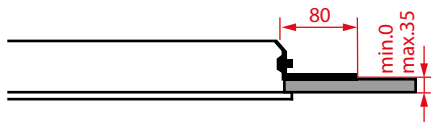

**Gipsplafond clips / Plasterboard ceiling clips

29521.CLIPS

Opties:

- GST18i3® connector + BST14i2 connector
- GST18i5® connector
- Andere RAL kleur

Optional:

- GST18i3® connector + BST14i2 connector
- GST18i5® connector
- Different RAL colour