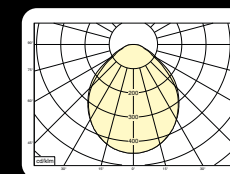

29521OP.B35.TW

35w 2700k-6500k 4370lm
ηLB 100%