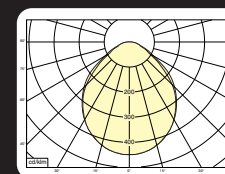

Optional: Red, Blue and/or Green LED

29720M.A17.30

17w 1935lm 3000k
ηLB 100%

Opaal / Opal

Wattage Watts	Kleur Colour	Lumen* Lumen*	CRI (Ra) CRI (Ra)	Lengte (mm) Length (mm)	Breedte (mm) Width (mm)	Hoogte (mm) Height (mm)	Gewicht (kg) Weight (kg)	Noodvoorz. (u) Emergency (h)	Artikel nr. Article no.	Dali
17W	3000k	1995	>80	595	295	97	4	1/3	29720OP.A17.30	29720OP.A17.32
39W	3000k	4655	>80	595	595	97	8	1/3	29720OP.B39.30	29720OP.B39.32
54W	3000k	6270	>80	595	595	97	8	1/3	29720OP.B54.30	29720OP.B54.32
39W	3000k	4655	>80	1195	295	97	11	1/3	29720OP.C39.30	29720OP.C39.32
54W	3000k	6270	>80	1195	295	97	11	1/3	29720OP.C54.30	29720OP.C54.32
79W	3000k	9310	>80	1195	595	97	19	1/3	29720OP.D79.30	29720OP.D79.32
113W	3000k	13.205	>80	1195	595	97	19	1/3	29720OP.D113.30	29720OP.D113.32
49W	3000k	5795	>80	1495	295	97	14	1/3	29720OP.E49.30	29720OP.E49.32
99W	3000k	10.925	>80	1495	295	97	14	1/3	29720OP.E99.30	29720OP.E99.32
17W	4000k	2100	>80	595	295	97	4	1/3	29720OP.A17.40	29720OP.A17.42
39W	4000k	4900	>80	595	595	97	8	1/3	29720OP.B39.40	29720OP.B39.42
54W	4000k	6600	>80	595	595	97	8	1/3	29720OP.B54.40	29720OP.B54.42
39W	4000k	4900	>80	1195	295	97	11	1/3	29720OP.C39.40	29720OP.C39.42
54W	4000k	6600	>80	1195	295	97	11	1/3	29720OP.C54.40	29720OP.C54.42
79W	4000k	9800	>80	1195	595	97	19	1/3	29720OP.D79.40	29720OP.D79.42
113W	4000k	13.900	>80	1195	595	97	19	1/3	29720OP.D113.40	29720OP.D113.42
49W	4000k	6100	>80	1495	295	97	14	1/3	29720OP.E49.40	29720OP.E49.42
99W	4000k	11.500	>80	1495	295	97	14	1/3	29720OP.E99.40	29720OP.E99.42