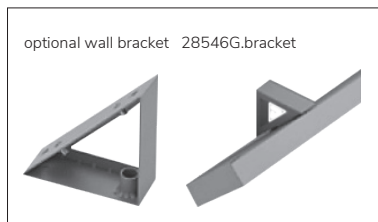

Highly durable dustproof luminaire surface mounted. Housing made of silver grey painted (RAL 9006) sheet metal with opal diffuser with wide beam angle >95°.

Resistant to external mechanical influences. Therefore very suitable for offices, classrooms and other working areas where there are high demands for robustness lighting. Low maintenance and high life expectancy (50.000 hours L90B20). Colour stability, Mac Adam <3. Warranty 5 years.

Wattage Watts	Kleur Colour	Lumen Lumen	L (mm) L (mm)	B (mm) W (mm)	H (mm) H (mm)	kg kg	Noodvoorz. (u) Emergency (h)	Artikel nr. Article no.	Dali Dali
17w	3000k	1455	720	207	60	4	1/3	28546G.1730	28546G.1732
32w	3000k	2675	1280	207	60	6	1/3	28546G.3230	28546G.3232
40w	3000k	3288	1560	207	60	7	1/3	28546G.4030	28546G.4032
17w	4000k	1529	720	207	60	4	1/3	28546G.1740	28546G.1740
32w	4000k	2817	1280	207	60	6	1/3	28546G.3240	28546G.3242
40w	4000k	3461	1560	207	60	7	1/3	28546G.4040	28546G.4042

* Lichtstroom van armatuur, tolerantie van +/- 10%

* Luminaire luminous flux, tolerance of +/- 10%

Opties:

- Daglicht en bewegingsregeling ingebouwd in de diffuser
- EasySense Sensor
- 6500k
- CRI > 90
- Andere RAL kleur

Options:

- Daylight and motion control sensor build into the diffuser
- EasySense Sensor
- 6500k
- CRI > 90
- Different RAL colour