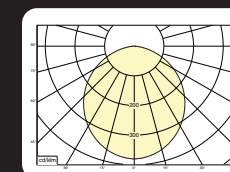

28546G.1730

17w 3000k 1455lm
ηLB 100%