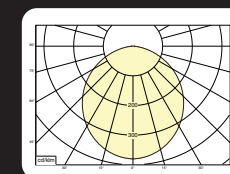

28544G.1730

17w 3000k 1455lm
ηLB 100%