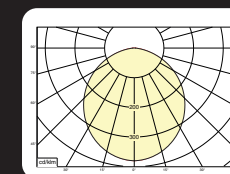

28545G.1730

17w 3000k 1455lm
ηLB 100%