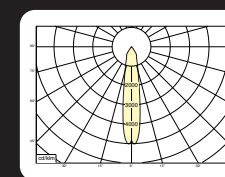

20045B.1320.270

13w 2700k 20° 1225lm
ηLB 70%

melis lighting