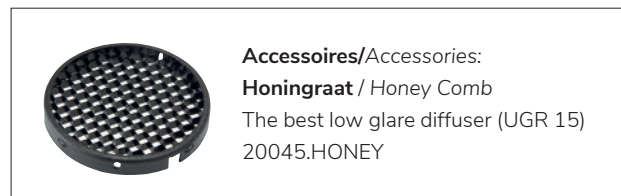

* Lichtstroom van armatuur, tolerantie van +/- 10%

* Luminaire luminous flux, tolerance of +/- 10%