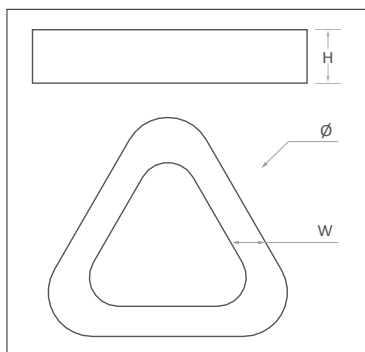

Opaal / Opal

Wattage Watts	Kleur Colour	Lumen* Lumen*	CRI CRI	Afmeting (mm) Size (mm)	H (mm) H (mm)	B (mm) W (mm)	Gewicht (kg) Weight (kg)	Artikel nr. Article no.	Dali Dali
60w+16w	3000k	7460	>80	900x900x900	82	80	5,4	27121OP_90030	27121OP_90032
80w+22w	3000k	9880	>80	1200x1200x1200	82	80	7,2	27121OP_120030	27121OP_120032
70w+20w	3000k	8980	>80	930x640x1140	82	80	7,2	27121OP_93030	27121OP_93032
95w+29w	3000k	12.370	>80	1315x830x1630	82	80	8,6	27121OP_131530	27121OP_131532
115w+39w	3000k	15.370	>80	1615x1025x2040	82	80	8,6	27121OP_161530	27121OP_161532
60w+16w	4000k	7835	>80	900x900x900	82	80	5,4	27121OP_90040	27121OP_90042
80w+22w	4000k	10.375	>80	1200x1200x1200	82	80	7,2	27121OP_120040	27121OP_120042
70w+20w	4000k	9430	>80	930x640x1140	82	80	7,2	27121OP_93040	27121OP_93042
95w+29w	4000k	12.990	>80	1315x830x1630	82	80	8,6	27121OP_131540	27121OP_131542
115w+39w	4000k	16.140	>80	1615x1025x2040	82	80	8,6	27121OP_161540	27121OP_16152

* Lichtstroom van armatuur, tolerantie van +/- 10%

* Luminaire luminous flux, tolerance of +/- 10%

_ W=wit / B=zwart

_ W=white / B=black

Opties:

- Indirecte lichtbundel RGB dimbaar 0-100%

Options:

- Uplight RGB dimming 0-100%

27121.MP_90030

60w+16w 3000k 7850lm
ηLB 100%