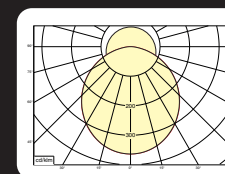

Opaal / Opal

Wattage Watts	Kleur Colour	Lumen* Lumen*	CRI CRI	Afmeting (mm) Size (mm)	H (mm) H (mm)	B (mm) W (mm)	Gewicht (kg) Weight (kg)	Artikel nr. Article no.	Dali Dali
60w+16w	3000k	7460	>80	900x900x900	82	80	5,4	27121OP_90030	27121OP_90032
80w+22w	3000k	9880	>80	1200x1200x1200	82	80	7,2	27121OP_120030	27121OP_120032
70w+20w	3000k	8980	>80	930x640x1140	82	80	7,2	27121OP_93030	27121OP_93032
95w+29w	3000k	12.370	>80	1315x830x1630	82	80	8,6	27121OP_131530	27121OP_131532
115w+39w	3000k	15.370	>80	1615x1025x2040	82	80	8,6	27121OP_161530	27121OP_161532
60w+16w	4000k	7835	>80	900x900x900	82	80	5,4	27121OP_90040	27121OP_90042
80w+22w	4000k	10.375	>80	1200x1200x1200	82	80	7,2	27121OP_120040	27121OP_120042
70w+20w	4000k	9430	>80	930x640x1140	82	80	7,2	27121OP_93040	27121OP_93042
95w+29w	4000k	12.990	>80	1315x830x1630	82	80	8,6	27121OP_131540	27121OP_131542
115w+39w	4000k	16.140	>80	1615x1025x2040	82	80	8,6	27121OP_161540	27121OP_16152

* Lichtstroom van armatuur, tolerantie van +/- 10%

* Luminaire luminous flux, tolerance of +/- 10%

_ W=wit / B=zwart

_ W=white / B=black

Opties:

- Indirecte lichtbundel RGB dimbaar 0-100%

Options:

- Uplight RGB dimming 0-100%