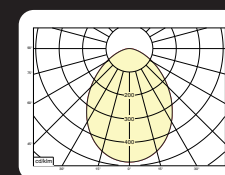

26025_M.35.30

16W 3000K 2080lm
ηLB 100%