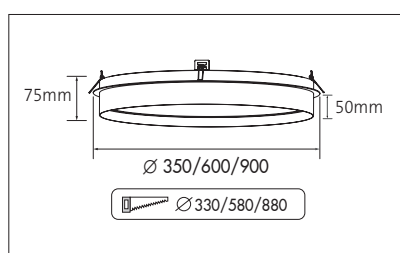

Opaal / Opal

Wattage Wattage	Kleur Colour	Diameter (mm) Diameter (mm)	Zaagmaat Cutsite	Lumen* Lumen*	Gewicht (kg) Weight (kg)	Artikelnr. Article number	Dali Dali	Casambi Casambi	Easysense Easysense
16w	3000k	350	330	1975	2,1	26025_OP.35.30	26025_OP.35.32	26025_OP.35.35	26025_OP.35.37**
34w	3000k	600	580	4200	4,1	26025_OP.60.30	26025_OP.60.32	26025_OP.60.35	26025_OP.60.37
60w	3000k	900	880	7410	5,9	26025_OP.90.30	26025_OP.90.32	26025_OP.90.35	26025_OP.90.37
16w	4000k	350	330	2075	2,1	26025_OP.35.40	26025_OP.35.42	26025_OP.35.45	26025_OP.35.47**
34w	4000k	600	580	4410	4,1	26025_OP.60.40	26025_OP.60.42	26025_OP.60.45	26025_OP.60.47
60w	4000k	900	880	7780	5,9	26025_OP.90.40	26025_OP.90.42	26025_OP.90.45	26025_OP.90.47

_ W=wit / B=zwart / G=grijs

_ W=white / B=black / G=grey

* Lichtstroom van armatuur, tolerantie van +/- 10%

* Luminaire luminous flux, tolerance of +/- 10%

** EasySense diameter 400mm

** EasySense diameter 400mm

Opties:

- GST18i3® connector + BST14i2 connector
- GST18i5® connector
- Andere RAL kleur

Options:

- GST18i3® connector + BST14i2 connector
- GST18i5® connector
- Different RAL color

26025_M.35.30

16W 3000K 2080lm
ηLB 100%