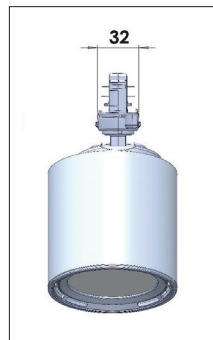

* Lichtstroom van armatuur, tolerantie van +/- 10%

* Luminaire luminous flux, tolerance of +/- 10%

Opties:

- 97CRI
- 2700k, 3500k
- Vlees, Brood of Crisp white (2700k, 3000k of 3500k)

Options:

- 97CRI
- 2700k, 3500k
- Meat, Bread or Crisp white (2700k, 3000k or 3500k)