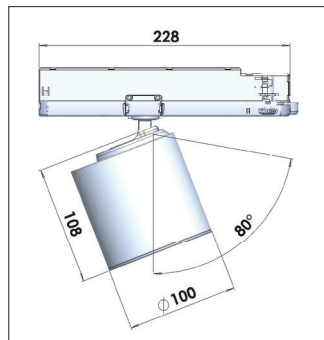

* Lichtstroom van armatuur, tolerantie van +/- 10%

* Luminaire luminous flux, tolerance of +/- 10%

Opties:

- 97CRI
- 2700k, 3500k
- Vlees, Brood of Crisp white (2700k, 3000k of 3500k)

Options:

- 97CRI
- 2700k, 3500k
- Meat, Bread or Crisp white (2700k, 3000k or 3500k)

61248W.13.15.30

13w 3000k 1245lm 15°
ηLB 84%