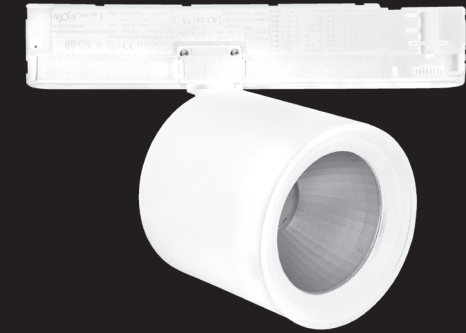

* Lichtstroom van armatuur, tolerantie van +/- 10%

* Luminaire luminous flux, tolerance of +/- 10%

Opties:

- 97CRI
- 2700k, 3500k
- Vlees, Brood of Crisp white (2700k, 3000k of 3500k)

Options:

- 97CRI
- 2700k, 3500k
- Meat, Bread or Crisp white (2700k, 3000k or 3500k)

61248W.13.15.30

13w 3000k 1245lm 15°
ηLB 84%