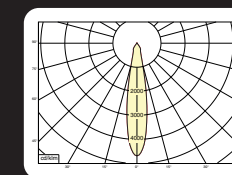

* Lichtstroom van armatuur, tolerantie van +/- 10%

* Luminaire luminous flux, tolerance of +/- 10%

Opties:

- 97CRI
- 2700k, 3500k
- Vlees, Brood of Crisp white (2700k, 3000k of 3500k)

Options:

- 97CRI
- 2700k, 3500k
- Meat, Bread or Crisp white (2700k, 3000k or 3500k)

61248W.13.15.30

13w 3000k 1245lm 15°
ηLB 84%

Wattage Watts	Kleur Colour	Lumen* Lumen*	CRI (Ra) CRI(Ra)	Graden Degree	Gewicht (kg) Weight (kg)	Artikel nr. Article no.	Dali Dali
13w	4000k	1325	>90	15°	0,85	61248W.13.15.40	61248W.13.15.42
18w	4000k	1890	>90	15°	0,85	61248W.18.15.40	61248W.18.15.42
27w	4000k	2645	>90	15°	0,85	61248W.27.15.40	61248W.27.15.42
33w	4000k	3085	>90	15°	0,85	61248W.33.15.40	61248W.33.15.42
40w	4000k	3600	>90	15°	0,85	61248W.40.15.40	61248W.40.15.42
13w	4000k	1325	>90	20°	0,85	61248W.13.20.40	61248W.13.20.42
18w	4000k	1890	>90	20°	0,85	61248W.18.20.40	61248W.18.20.42
27w	4000k	2645	>90	20°	0,85	61248W.27.20.40	61248W.27.20.42
33w	4000k	3085	>90	20°	0,85	61248W.33.20.40	61248W.33.20.42
40w	4000k	3600	>90	20°	0,85	61248W.40.20.40	61248W.40.20.42
13w	4000k	1325	>90	30°	0,85	61248W.13.30.40	61248W.13.30.42
18w	4000k	1890	>90	30°	0,85	61248W.18.30.40	61248W.18.30.42
27w	4000k	2645	>90	30°	0,85	61248W.27.30.40	61248W.27.30.42
33w	4000k	3085	>90	30°	0,85	61248W.33.30.40	61248W.33.30.42
40w	4000k	3600	>90	30°	0,85	61248W.40.30.40	61248W.40.30.42
13w	4000k	1325	>90	50°	0,85	61248W.13.50.40	61248W.13.50.42
18w	4000k	1890	>90	50°	0,85	61248W.18.50.40	61248W.18.50.42
27w	4000k	2645	>90	50°	0,85	61248W.27.50.40	61248W.27.50.42
33w	4000k	3085	>90	50°	0,85	61248W.33.50.40	61248W.33.50.42
40w	4000k	3600	>90	50°	0,85	61248W.40.50.40	61248W.40.50.42