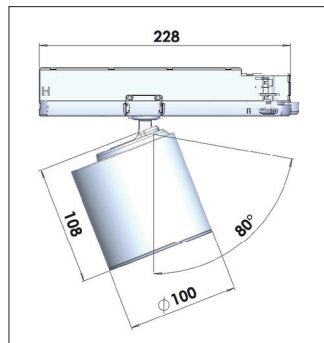

* Lichtstroom van armatuur, tolerantie van +/- 10%

* Luminaire luminous flux, tolerance of +/- 10%

Opties:

- 97CRI
- 2700k, 3500k
- Vlees, Brood of Crisp white (2700k, 3000k of 3500k)

Options:

- 97CRI
- 2700k, 3500k
- Meat, Bread or Crisp white (2700k, 3000k or 3500k)

61248B.13.15.30

13w 3000k 1245lm 15°
ηLB 84%