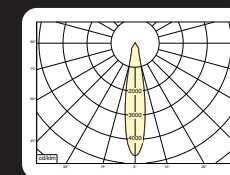

61248B.13.15.30

13w 3000k 1245lm 15°
ηLB 84%