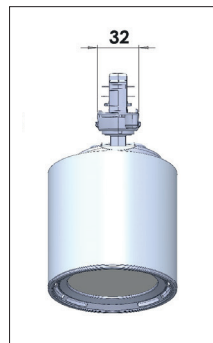

* Lichtstroom van armatuur, tolerantie van +/- 10%

* Luminaire luminous flux, tolerance of +/- 10%

Opties:

- 97CRI
- 2700k, 3500k
- Vlees, Brood of Crisp white (2700k, 3000k of 3500k)

Options:

- 97CRI
- 2700k, 3500k
- Meat, Bread or Crisp white (2700k, 3000k or 3500k)