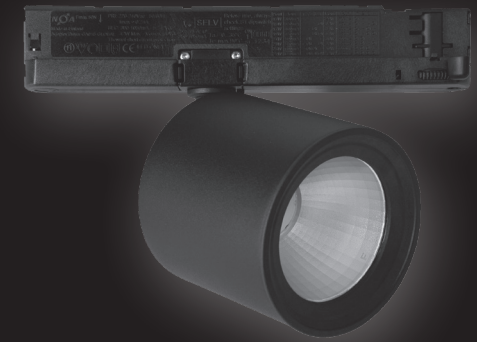

* Lichtstroom van armatuur, tolerantie van +/- 10%

* Luminaire luminous flux, tolerance of +/- 10%

Opties:

- 97CRI
- 2700k, 3500k
- Vlees, Brood of Crisp white (2700k, 3000k of 3500k)

Options:

- 97CRI
- 2700k, 3500k
- Meat, Bread or Crisp white (2700k, 3000k or 3500k)

61248B.13.15.30

13w 3000k 1245lm 15°
ηLB 84%