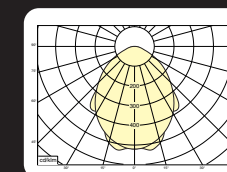

29611W.A47.30
47W 3000k 5939lm
ηLB 100%