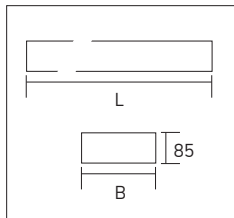

* Lichtstroom van armatuur, tolerantie van +/- 10%

* Luminaire luminous flux, tolerance of +/- 10%