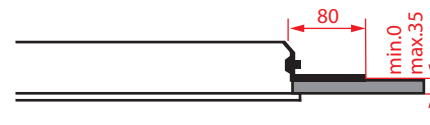

**Gipsplafond clips / Plasterboard ceiling clips

29521.CLIPS