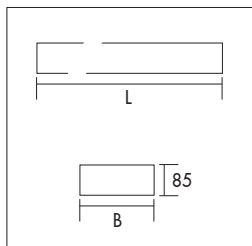

Sportiv recessed

Balvast sporthal inleg LED armatuur met standaard afmetingen voor systeemplafonds (M600) of optioneel gipsplafonds (M625)**. Vervaardigd uit 0,5mm wit gelakte (RAL 9003) plaatstalen behuizing. Voorzien van plaatstaal reflector met stalen dwarsbladen en stangen. Lage verblinding (UGR<21). Door brede uitstralingshoek >85° hoge gelijkmatigheid op werkvlak. Met hoog voltage LED met opalen afscherming. Onderhoudsarm en hoge levensduurverwachting (50.000 uur L90B20, 100.000 uur L80B50). Kleur stabiliteit, Mac Adam <3. Vijf jaar garantie.

Ball impact proof recessed mounted LED luminaire for sport facilities and gyms with standard measurements for suspended ceilings (M600) or optionally plasterboard ceilings (M625)**. Extra strong white painted (RAL 9003) sheet metal (0,5mm) housing. Steel reflector blades and cross wires. Low glare (UGR<21). With wide beam angle >85° for high uniformity on working area. High voltage LEDs behind opal diffuser. Low maintenance and high life expectancy (50.000 uur L90B20, 100.000 uur L80B50). Colour stability, Mac Adam <3. Warranty 5 years.