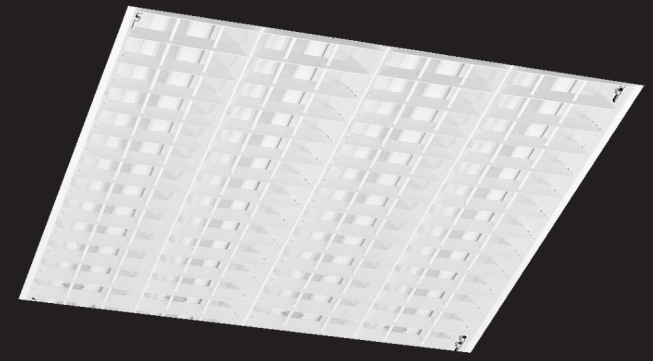

Sportiv recessed

Balvast sporthal inleg LED armatuur met standaard afmetingen voor systeemplafonds (M600) of optioneel gipsplafonds (M625)**. Vervaardigd uit 0,5mm wit gelakte (RAL 9003) plaatstalen behuizing. Voorzien van plaatstaal reflector met stalen dwarsbladen en stangen. Lage verblinding (UGR<21). Door brede uitstralingshoek >85° hoge gelijkmatigheid op werkvlak. Met hoog voltage LED met opalen afscherming. Onderhoudsarm en hoge levensduurverwachting (50.000 uur L90B20, 100.000 uur L80B50). Kleur stabiliteit, Mac Adam <3. Vijf jaar garantie.

Ball impact proof recessed mounted LED luminaire for sport facilities and gyms with standard measurements for suspended ceilings (M600) or optionally plasterboard ceilings (M625)**. Extra strong white painted (RAL 9003) sheet metal (0,5mm) housing. Steel reflector blades and cross wires. Low glare (UGR<21). With wide beam angle >85° for high uniformity on working area. High voltage LEDs behind opal diffuser. Low maintenance and high life expectancy (50.000 uur L90B20, 100.000 uur L80B50). Colour stability, Mac Adam <3. Warranty 5 years.

* Lichtstroom van armatuur, tolerantie van +/- 10%

* Luminaire luminous flux, tolerance of +/- 10%

**Gipsplafond clips / Plasterboard ceiling clips

29521.CLIPS

INBOUW ARMATUREN RECESSED LUMINAIRES

Opties:

- Daglicht en bewegingsregeling ingebouwd in de diffuser
- M625 plafondmaat
- CRI>90
- GST18i3® connector + BST14i2 connector
- GST18i5® connector
- Andere RAL kleur