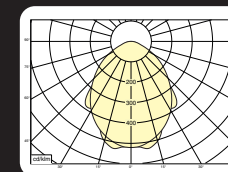

29612W.A47.30

47W 3000k 5676lm

ηLB 100%

melis lighting