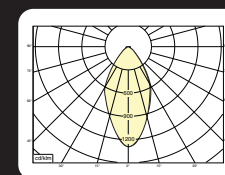

Options:

- Daylight and motion control sensor build into the diffuser
- EasySense Sensor
- CRI >90

61583WA.443060

44W 3000k 6165lm
ηLB 100%