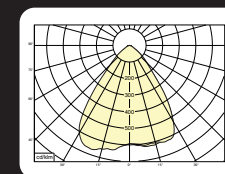

61584WA.443090

44W 3000k 6315lm
ηLB 100%