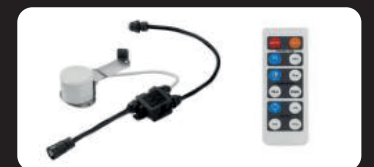

Zeer hoogwaardige krachtige pendel armatuur met hoge lichtopbrengst (max. 160 lm/w) en compact design. Poeder gecoat aluminium behuizing met decoratieve vorm. Geschikt voor o.a. magazijnen, distributie centra, scholen, koude opslag en recreatie voorzieningen. Gebruikstemperatuur -25°~+60°. Voorzien van 30 cm snoer. Onderhoudsarm en hoge levensduurverwachting (60.000 uur L90B10). Kleur stabiliteit, Mac Adam <3. Vijf jaar garantie.

Compact powerful suspended LED luminaire with high light output (max. 160 lm/w) and functional design. Powder coated aluminum housing with decorative perforation. Suitable for warehouses, distribution centers, schools, cold storage and indoor recreational facilities. Operating temperature -25°~+60°. Low maintenance and high life expectancy (60.000 hours L90B10). Delivered including 30 cm power cord. Colour stability, Mac Adam <3. Fast and easy mounting. Five years warranty.

- Bewegings sensor
- Afstandsbediening
- Opbouw beugel

Accessories:

- Motion Sensor
- Remote control
- Surface mounting handle

61195.72.55.40

72w 4000K 12.850lm
ηLB 100,0%