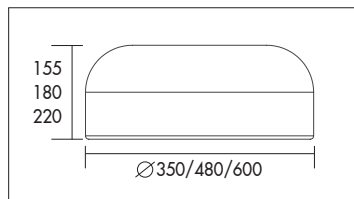

Wattage Watts	Kleur Colour	Lumen* Lumen*	CRI (Ra) CRI (Ra)	Diameter (mm) Diameter (mm)	Hoogte (mm) Height (mm)	kg	Artikel nr. Article no.	1-10V 1-10V	Dali Dali	Triac dim Triac dim
20w	2700k	925	>80	350	155	1,2	61025B.27.0	61025B.27.1	61025B.27.2	61025B.27.3
20w	2700k	1000	>80	480	180	1,6	61026B.27.0	61026B.27.1	61026B.27.2	61026B.27.3
20w	2700k	1080	>80	600	220	2,2	61022B.27.0	61022B.27.1	61022B.27.2	61022B.27.3
20w	3000k	975	>80	350	155	1,2	61025B.30.0	61025B.30.1	61025B.30.2	61025B.30.3
20w	3000k	1050	>80	480	180	1,6	61026B.30.0	61026B.30.1	61026B.30.2	61026B.30.3
20w	3000k	1150	>80	600	220	2,2	61022B.30.0	61022B.30.1	61022B.30.2	61022B.30.3
33w	3000k	1600	>80	350	155	1,2	61025B.30.P.0	61025B.30.P.1	61025B.30.P.2	61025B.30.P.3
33w	3000k	1725	>80	480	180	1,6	61026B.30.P.0	61026B.30.P.1	61026B.30.P.2	61026B.30.P.3
33w	3000k	1850	>80	600	220	2,2	61022B.30.P.0	61022B.30.P.1	61022B.30.P.2	61022B.30.P.3

\* Lichtstroom van armatuur, tolerantie van +/- 10%

\* Luminaire luminous flux, tolerance of +/- 10%

**Optie:**

- 4000k

**Optional:**

- 4000k

**61025B.27.0**

20w 2700k 925lm  
ηLB 37%