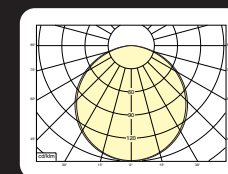

Wattage Watts	Kleur Colour	Lumen* Lumen*	CRI (Ra) CRI (Ra)	Diameter (mm) Diameter (mm)	Hoogte (mm) Height (mm)	kg	Artikel nr. Article no.	1-10V 1-10V	Dali Dali	Triac dim Triac dim
20w	2700k	925	>80	350	155	1,2	61025B.27.0	61025B.27.1	61025B.27.2	61025B.27.3
20w	2700k	1000	>80	480	180	1,6	61026B.27.0	61026B.27.1	61026B.27.2	61026B.27.3
20w	2700k	1080	>80	600	220	2,2	61022B.27.0	61022B.27.1	61022B.27.2	61022B.27.3
20w	3000k	975	>80	350	155	1,2	61025B.30.0	61025B.30.1	61025B.30.2	61025B.30.3
20w	3000k	1050	>80	480	180	1,6	61026B.30.0	61026B.30.1	61026B.30.2	61026B.30.3
20w	3000k	1150	>80	600	220	2,2	61022B.30.0	61022B.30.1	61022B.30.2	61022B.30.3
33w	3000k	1600	>80	350	155	1,2	61025B.30.P.0	61025B.30.P.1	61025B.30.P.2	61025B.30.P.3
33w	3000k	1725	>80	480	180	1,6	61026B.30.P.0	61026B.30.P.1	61026B.30.P.2	61026B.30.P.3
33w	3000k	1850	>80	600	220	2,2	61022B.30.P.0	61022B.30.P.1	61022B.30.P.2	61022B.30.P.3

\* Lichtstroom van armatuur, tolerantie van +/- 10%

\* Luminaire luminous flux, tolerance of +/- 10%

**Optie:**

- 4000k

**Optional:**

- 4000k

**61025B.27.0**

20w 2700k 925lm  
ηLB 37%