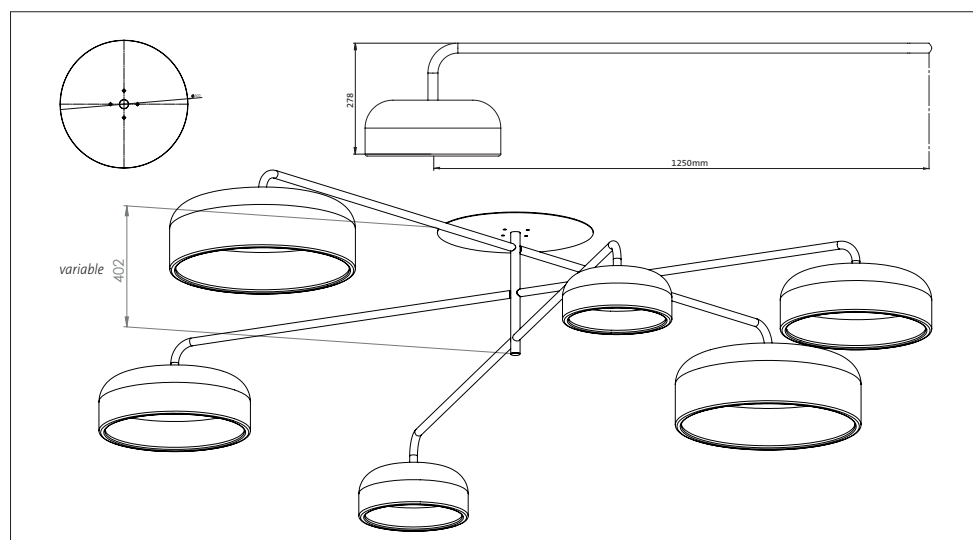

Spider Six

PENDEL ARMATUREN SUSPENDED LUMINAIRES

Unieke decoratief pendel armatuur van 3000mm doorsnede en 402mm hoogte. Voorzien zes pendels in drie afmetingen (350mm, 480mm en 600mm) met mat opaal PMMA afscherming. Mat zwart gelakte aluminium kappen (RAL 9005) en zwart gelakt stalen frame. Zeer comfortabel diffuus licht. Toepasbaar als object in hotels en restaurants of als clusters in grote openbare ruimtes. Inclusief interne TRIAC dimbare drivers en grote plafondrozet (500mm). Direct aansluitbaar op netspanning. Onderhoudsarm en hoge levensduurverwachting (50.000 uur L80B10). Kleur stabiliteit, Mac Adam <3. Vijf jaar garantie.

Unique decorative suspended luminaire combination with a 3000mm span and 402mm height. With six luminaires in three different sizes (350mm, 480mm and 600mm) with matt opal PMMA diffuser. Matt black (RAL 9005) painted aluminium hoods and black painted steel frame. Comfortable and diffuse light. Suitable as object in hotels and restaurants or as clusters in public areas. Direct connection to mains. Supplied including internal TRIAC dimmable driver and large ceiling cap (500mm). Low maintenance and high life expectancy (50.000 hours L80B10). Colour stability, Mac Adam <3. Five year warranty.

Wattage Watts	Kleur Colour	Lumen* Lumen*	CRI (Ra) CRI (Ra)	kg kg	Triac dim Triac dim
6x20w	2700k	6x 1080lm	>80	45	61015B.27.3
6x20w	3000k	6x 1150lm	>80	45	61015B.30.3
6x33w	3000k	6x 1850lm	>80	45	61015B.30.P.3

* Lichtstroom van armatuur, tolerantie van +/- 10%

* Luminaire luminous flux, tolerance of +/- 10%

Opties:

- 4000k
- Andere hoogte midden buis (standaard 402mm)

Optional:

- 4000k
- Different height center pole (standard 402mm)