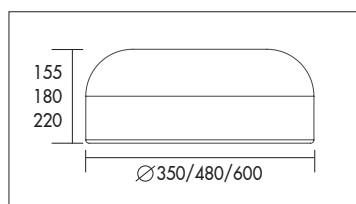

Spider Six

PENDEL ARMATUREN SUSPENDED LUMINAIRES

Unieke decoratief pendel armatuur van 3000mm doorsnede en 402mm hoogte. Voorzien zes pendels in drie afmetingen (350mm, 480mm en 600mm) met mat opaal PMMA afscherming. Mat zwart gelakte aluminium kappen (RAL 9005) en zwart gelakt stalen frame. Zeer comfortabel diffuus licht. Toepasbaar als object in hotels en restaurants of als clusters in grote openbare ruimtes. Inclusief interne TRIAC dimbare drivers en grote plafondrozet (500mm). Direct aansluitbaar op netspanning. Onderhoudsarm en hoge levensduurverwachting (50.000 uur L80B10). Kleur stabiliteit, Mac Adam <3. Vijf jaar garantie.

Unique decorative suspended luminaire combination with a 3000mm span and 402mm height. With six luminaires in three different sizes (350mm, 480mm and 600mm) with matt opal PMMA diffuser. Matt black (RAL 9005) painted aluminium hoods and black painted steel frame. Comfortable and diffuse light. Suitable as object in hotels and restaurants or as clusters in public areas. Direct connection to mains. Supplied including internal TRIAC dimmable driver and large ceiling cap (500mm). Low maintenance and high life expectancy (50.000 hours L80B10). Colour stability, Mac Adam <3. Five year warranty.

Wattage Watts	Kleur Colour	Lumen* Lumen*	CRI (Ra) CRI (Ra)	kg kg	Triac dim Triac dim
6x20w	2700k	6x 1080lm	>80	45	61015B.27.3
6x20w	3000k	6x 1150lm	>80	45	61015B.30.3
6x33w	3000k	6x 1850lm	>80	45	61015B.30.P.3

* Lichtstroom van armatuur, tolerantie van +/- 10%

* Luminaire luminous flux, tolerance of +/- 10%

Opties:

- 4000k
- Andere hoogte midden buis (standaard 402mm)

Optional:

- 4000k
- Different height center pole (standard 402mm)