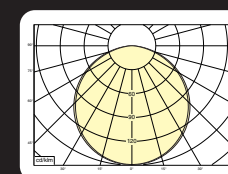

Wattage Watts	Kleur Colour	Lumen* Lumen*	CRI (Ra) CRI (Ra)	kg kg	Triac dim Triac dim
6x20w	2700k	6x 1080lm	>80	45	61015B.27.3
6x20w	3000k	6x 1150lm	>80	45	61015B.30.3
6x33w	3000k	6x 1850lm	>80	45	61015B.30.P.3

* Lichtstroom van armatuur, tolerantie van +/- 10%

* Luminaire luminous flux, tolerance of +/- 10%

Opties:

- 4000k
- Andere hoogte midden buis (standaard 402mm)

Optional:

- 4000k
- Different height center pole (standard 402mm)