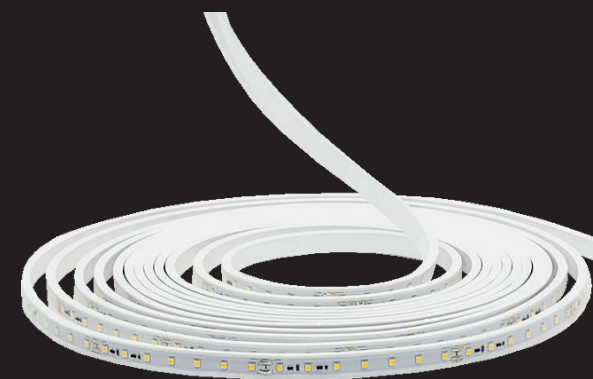

Ultra long IP65 soft strip with high quality 24VDC LED's. With unique PCB configuration for powering the strips on one side only up to 100m without light loss. Ideal for outdoor projects or long coves. High efficiency Samsung 2835 LED's on a flexible strip. Come with 3M tape on the back. Includes 10cm wire on both ends of the strip. Lifetime expectancy 40.000 at Ta 25°C. Mac Adam <3. Five years warranty.

Length (m)	Watt (p/m)	Leds (p/m)	Lumen (p/m)	Colour	CRI (Ra)	Breedte (mm)	Hoogte (mm)	Artikel nr.
10	15	70	1600	2700k	>90	13	7	P7024XW.10
10	15	70	1650	3000k	>90	13	7	P7024WW.10
10	15	70	1700	4000k	>90	13	7	P7024NW.10
20	10	70	1100	2700k	>90	13	7	P7024XW.20
20	10	70	1130	3000k	>90	13	7	P7024WW.20
20	10	70	1160	4000k	>90	13	7	P7024NW.20
40	5	70	550	2700k	>90	13	7	P7024XW.40
40	5	70	570	3000k	>90	13	7	P7024WW.40
40	5	70	590	4000k	>90	13	7	P7024NW.40
100	2	70	220	2700k	>90	13	7	P7024XW.100
100	2	70	225	3000k	>90	13	7	P7024WW.100
100	2	70	230	4000k	>90	13	7	P7024NW.100

* Lichtstroom van armatuur, tolerantie van +/- 10%

* Luminaire luminous flux, tolerance of +/- 10%

LED STRIPS/PROFIELEN

LED STRIPS/PROFILES

melis lighting