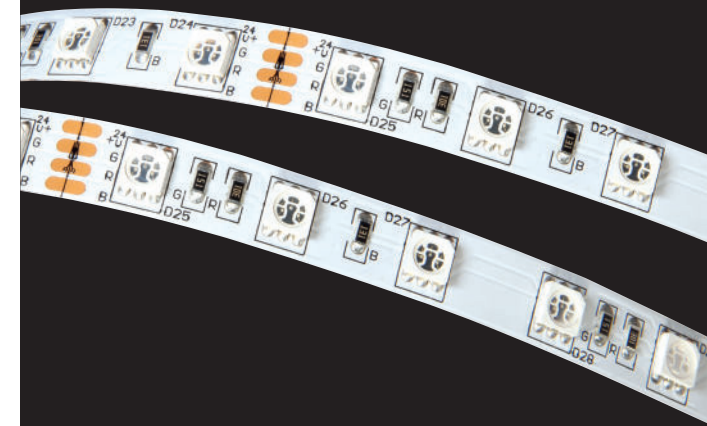

Soft Strip Power RGB

LED STRIPS/PROFIELEN
LED STRIPS/FILES

Professionele hoge kwaliteit 24VDC RGB soft strip met hoge lumen per watt verhouding, voor inbouw in koven, kasten, armaturen, etc. Hoogrendement 5050 RGB LED op flexibele strip. IP20 en IP65 soft strip is aan de achterzijde voorzien van 3M tape (standaard 5 meter rol). De strip is aan beide zijden voorzien van 10cm snoer. Voor maximale lumen output tweezijdig voeden. IP65 variant is voorzien van een siliconen huls. Onderhoudsarm en hoge levensduurverwachting 35.000 uur bij Ta 25°C. Twee jaar garantie.

Professional high quality 24VDC RGB soft strip with high lumen per watt ratio, mainly used for cove lighting, indoor decoration, backlighting and edge lighting. High efficiency 5050 RGB LED's on a flexible strip. The IP20 and IP65 soft strip come with 3M tape on the back (standard 5 meter reel). Includes 10cm wire on both ends of the strip. For maximum lumen output and lifetime it is advised to power the strip on both ends. The IP65 soft strip comes with a silicon sleeve. Lifetime expectancy 35.000 at Ta 25°C. Two years warranty.

* Lichtstroom van armatuur, tolerantie van +/- 10%

* Luminaire luminous flux, tolerance of +/- 10%

* wattage/lumen per meter wordt lager naarmate de LED strip langer wordt

* wattage/lumen per meter decreases with the increase of the strip length

Koppelstukjes / Connectors

Type/type	Artikelnummer	Omschrijving/ Description
RGB	30007	20cm kabel + connector RGB / 20cm cable + connector RGB
RGB	30008	Koppeling RGB / coupling RGB
RGB	30009	20cm koppelsnoer RGB / 20 cm coupling RGB