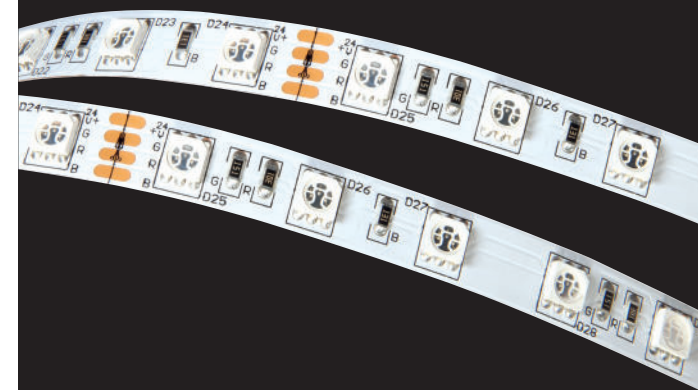

## Soft Led RGB W

LED STRIPS/PROFIELEN

LED STRIPS/FILES

Professionele hoge kwaliteit 24VDC RGB W soft strip met hoge lumen per watt verhouding, voor inbouw in koven, kasten, armaturen, etc. Hoogrendement 5050 RGB LED op flexibele strip. IP20 en IP65 soft strip is aan de achterzijde voorzien van 3M tape (standaard 5 meter rol). De strip is aan beide zijden voorzien van 10cm snoer. Voor maximale lumen output tweezijdig voeden. IP65 variant is voorzien van een siliconen huls. Onderhoudsarm en hoge levensduurverwachting 50.000 uur bij Ta 25°C. Vijf jaar garantie.

Professional high quality 24VDC RGB W soft strip with high lumen per watt ratio, mainly used for cove lighting, indoor decoration, backlighting and edge lighting. High efficiency 5050 RGB LED's on a flexible strip. The IP20 and IP65 soft strip come with 3M tape on the back (standard 5 meter reel). Includes 10cm wire on both ends of the strip. For maximum lumen output and lifetime it is advised to power the strip on both ends. The IP65 soft strip comes with a silicon sleeve. Lifetime expectancy 50.000 at Ta 25°C. Five years warranty.

LED's LED's	Voltage (DC) Voltage (DC)	Watt (p/m) Watt (p/m)	Kleur Colour	Lengte (m) Length (m)	Breedte (mm) Width (mm)	Min. lengte min. length	Lumen* (p/m) Lumen* (p/m)	Artikelnr. IP20/IP65 Article number IP20/IP65
60	24v	19,2	3000K	5	12	100mm	R:98 G:362 B:90 W:356	27106.19.30.20
60	24v	19,2	4000K	5	12	100mm	R:103 G:380 B:94 W:374	27106.19.40.20
60	24v	19,2	3000K	5	12	100mm	R:98 G:362 B:90 W:356	27106.19.30.65
60	24v	19,2	4000K	5	12	100mm	R:103 G:380 B:94 W:374	27106.19.40.65

\* Lichtstroom van armatuur, tolerantie van +/- 10%

\* Luminaire luminous flux, tolerance of +/- 10%

melis lighting