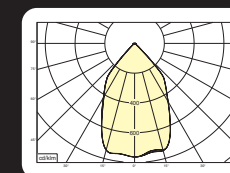

20035W.18.20.40
18W 2545lm 4000k 20°
ηLB 80,0%

melis lighting