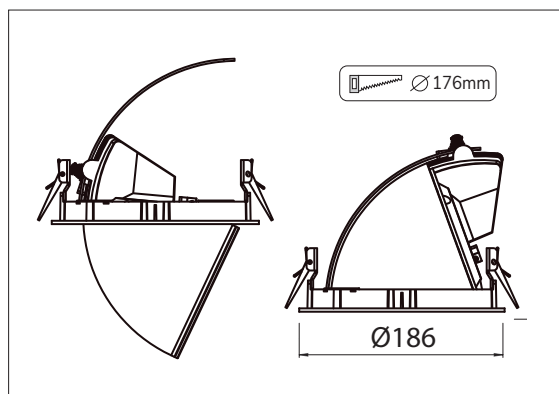

20035W.18.20.40
18W 2545lm 4000k 20°
ηLB 80,0%

melis lighting