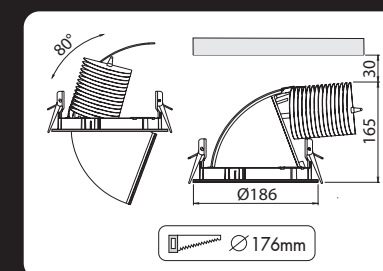

* Lichtstroom van armatuur, tolerantie van +/- 10%

* Luminaire luminous flux, tolerance of +/- 10%

Opties:

- 1,5 meter snoer met 3-polige Schuko stekker
- 0,5 meter snoer + GST18i3® connector (niet - dimbaar)
- 0,5 meter snoer + GST18i3® and BST14i2 connector (dim)
- 0,5 meter snoer + GST18i5® Blue connector male (dim)
- 2700K, 3500k, 5000k of hogere CRI waarde 90/97
- Vlees, brood of Crisp White

Options:

- 1,5m cable with Schuko 3-pin plug
- 0,5 meter cable + GST18i3® connector (non - dimmable)
- 0,5 meter cable + GST18i3® and BST14i2 connector (dim)
- 0,5 meter cable + GST18i5® Blue connector male (dim)
- 2700k, 3500k, 5000k or higher CRI values 90/97
- Meat, bread or Crisp White