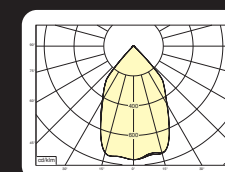

Options:

- 1,5m cable with Schuko 3-pin plug
- 0,5 meter cable + GST18i3® connector (non - dimmable)
- 0,5 meter cable + GST18i3® and BST14i2 connector (dim)
- 0,5 meter cable + GST18i5® Blue connector male (dim)
- 2700k, 3500k, 5000k or higher CRI values 90/97
- Meat, bread or Crisp White