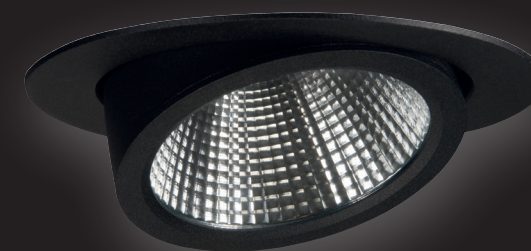

Skope 186 BLACK

SPOTS SPOTS

Grote krachtige draaibare (350°) en kantelbare (80°) LED spot. Voorzien van LED met hoge lichtopbrengst (max. 141lm/w). Met lichtgewicht innovatief heat pipe systeem voor passieve koeling van de LED. Behuizing gemaakt van zwart (RAL 9005) gelakt gegoten aluminium. Directe aansluiting op 220-240VAC. Onderhoudsarm en hoge levensduurverwachting (50.000 uur L90B10). Kleur stabiliteit, Mac Adam <3. Snelle en eenvoudige montage met veren. Vijf jaar garantie.

Round LED spot light for powerful general or accent lighting. Rotates through 350° and pivots through 80°. With high efficiency LED (max. 141lm/w). Faceted glossy 99,98% aluminium reflector with clear tempered glass diffuser. Very suitable as spot light in shops. Standard available in black (RAL 9005). Direct connection to 220-240VAC. Low maintenance and high life expectancy (50.000 hours L90B10). Colour stability, Mac Adam <3. Fast and easy mounting with springs. Five years warranty.

* Lichtstroom van armatuur, tolerantie van +/- 10%

* Luminaire luminous flux, tolerance of +/- 10%

Opties:

- 1,5 meter snoer met 3-polige Schuko stekker
- 0,5 meter snoer + GST18i3® connector (niet - dimbaar)
- 0,5 meter snoer + GST18i3® and BST14i2 connector (dim)
- 0,5 meter snoer + GST18i5® Blue connector male (dim)
- 2700K, 3500k, 5000k of hogere CRI waarde 90/97
- Vlees, brood of Crisp White