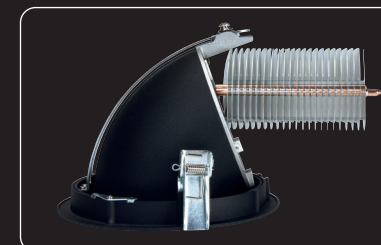

Skope 186 BLACK

SPOTS SPOTS

Grote krachtige draaibare (350°) en kantelbare (80°) LED spot. Voorzien van LED met hoge lichtopbrengst (max. 141lm/w). Met lichtgewicht innovatief heat pipe systeem voor passieve koeling van de LED. Behuizing gemaakt van zwart (RAL 9005) gelakt gegoten aluminium. Directe aansluiting op 220-240VAC. Onderhoudsarm en hoge levensduurverwachting (50.000 uur L90B10). Kleur stabiliteit, Mac Adam <3. Snelle en eenvoudige montage met veren. Vijf jaar garantie.

Round LED spot light for powerful general or accent lighting. Rotates through 350° and pivots through 80°. With high efficiency LED (max. 141lm/w). Faceted glossy 99,98% aluminium reflector with clear tempered glass diffuser. Very suitable as spot light in shops. Standard available in black (RAL 9005). Direct connection to 220-240VAC. Low maintenance and high life expectancy (50.000 hours L90B10). Colour stability, Mac Adam <3. Fast and easy mounting with springs. Five years warranty.

* Lichtstroom van armatuur, tolerantie van +/- 10%

* Luminaire luminous flux, tolerance of +/- 10%

Opties:

- 1,5 meter snoer met 3-polige Schuko stekker
- 0,5 meter snoer + GST18i3® connector (niet - dimbaar)
- 0,5 meter snoer + GST18i3® and BST14i2 connector (dim)
- 0,5 meter snoer + GST18i5® Blue connector male (dim)
- 2700K, 3500k, 5000k of hogere CRI waarde 90/97
- Vlees, brood of Crisp White

Options:

- 1,5m cable with Schuko 3-pin plug
- 0,5 meter cable + GST18i3® connector (non - dimmable)
- 0,5 meter cable + GST18i3® and BST14i2 connector (dim)
- 0,5 meter cable + GST18i5® Blue connector male (dim)
- 2700k, 3500k, 5000k or higher CRI values 90/97
- Meat, bread or Crisp White