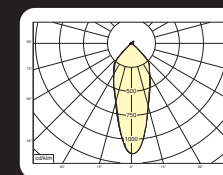

29610W.2515.40

25w 4000k 15° 3385lm
ηLB 82,9%

melis lighting