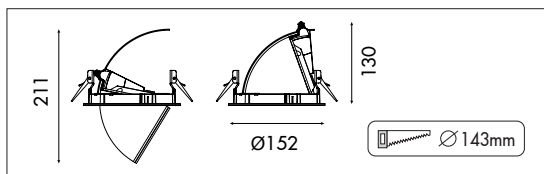

* Lichtstroom van armatuur, tolerantie van +/- 10%

* Luminaire luminous flux, tolerance of +/- 10%

Opties:

- 1,5 meter snoer met 3-polige Schuko stekker
- 0,5 meter snoer + GST18i3® connector (niet - dimbaar)
- 0,5 meter snoer + GST18i3® and BST14i2 connector (dim)
- 0,5 meter snoer + GST18i5® Blue connector male (dim)
- 2700K, 3500k, 5000k of hogere CRI waarde 90/97
- Vlees, brood of Crisp White

Options:

- 1,5m cable with Schuko 3-pin plug
- 0,5 meter cable + GST18i3® connector (non - dimmable)
- 0,5 meter cable + GST18i3® and BST14i2 connector (dim)
- 0,5 meter cable + GST18i5® Blue connector male (dim)
- 2700k, 3500k, 5000k or higher CRI values 90/97
- Meat, bread or Crisp White