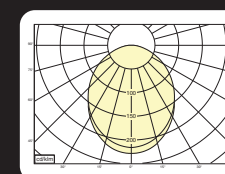

Louvre / Grid

Wattage Watts	Kleur Colour	Lumen* Lumen*	CRI (Ra) CRI (Ra)	Lengte (mm) Length (mm)	Breedte (mm) Width (mm)	Hoogte (mm) Height (mm)	Gewicht (kg) Weight (kg)	Artikel nr. Article no.	Dali Dali
16w	3000k	2280	>80	600	75	80	1,8	61220BL.16.30	61220BL.16.32
24w	3000k	3420	>80	900	75	80	2,0	61220BL.24.30	61220BL.24.32
32w	3000k	4410	>80	1200	75	80	2,4	61220BL.32.30	61220BL.32.32
40w	3000k	5320	>80	1500	75	80	2,6	61220BL.40.30	61220BL.40.32
48w	3000k	6385	>80	1800	75	80	2,8	61220BL.48.30	61220BL.48.32
16w	4000k	2400	>80	600	75	80	1,8	61220BL.16.40	61220BL.16.42
24w	4000k	3600	>80	900	75	80	2,0	61220BL.24.40	61220BL.24.42
32w	4000k	4640	>80	1200	75	80	2,4	61220BL.32.40	61220BL.32.42
40w	4000k	5600	>80	1500	75	80	2,6	61220BL.40.40	61220BL.40.42
48w	4000k	6720	>80	1800	75	80	2,8	61220BL.48.40	61220BL.48.42

* Lichtstroom van armatuur, tolerantie van +/- 10%

* Luminaire luminous flux, tolerance of +/- 10%

61220BL.16.30
16w 3000k 2280lm
ηLB 100%