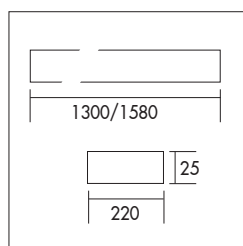

Opaal / Opal

Wattage Watts	Kleur Colour	Lumen* Lumen*	CRI (Ra) CRI (Ra)	Lengte (mm) Length (mm)	Breedte (mm) Width (mm)	Hoogte (mm) Height (mm)	kg	Artikel nr. Article no.	Dali
47w	3000k	5339	>80	1300	220	25	7	21024GO.47.30	21024GO.47.32
47w	3000k	5339	>80	1300	220	25	7	21024WO.47.30	21024WO.47.32
58w	3000k	6406	>80	1580	220	25	8	21024GO.58.30	21024GO.58.32
58w	3000k	6406	>80	1580	220	25	8	21024WO.58.30	21024WO.58.32
47w	4000k	5620	>80	1300	220	25	7	21024GO.47.40	21024GO.47.42
47w	4000k	5620	>80	1300	220	25	7	21024WO.47.40	21024WO.47.42
58w	4000k	6743	>80	1580	220	25	8	21024GO.58.40	21024GO.58.42
58w	4000k	6743	>80	1580	220	25	8	21024WO.58.40	21024WO.58.42

* Lichtstroom van armatuur, tolerantie van +/- 10%

* Luminaire luminous flux, tolerance of +/- 10%