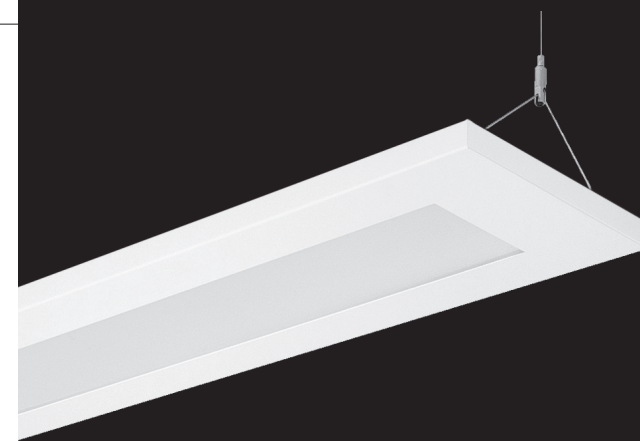

Opaal / Opal

Wattage Watts	Kleur Colour	Lumen* Lumen*	CRI (Ra) CRI (Ra)	Lengte (mm) Length (mm)	Breedte (mm) Width (mm)	Hoogte (mm) Height (mm)	kg	Artikel nr. Article no.	Dali
47w	3000k	5339	>80	1300	220	25	7	21024GO.47.30	21024GO.47.32
47w	3000k	5339	>80	1300	220	25	7	21024WO.47.30	21024WO.47.32
58w	3000k	6406	>80	1580	220	25	8	21024GO.58.30	21024GO.58.32
58w	3000k	6406	>80	1580	220	25	8	21024WO.58.30	21024WO.58.32
47w	4000k	5620	>80	1300	220	25	7	21024GO.47.40	21024GO.47.42
47w	4000k	5620	>80	1300	220	25	7	21024WO.47.40	21024WO.47.42
58w	4000k	6743	>80	1580	220	25	8	21024GO.58.40	21024GO.58.42
58w	4000k	6743	>80	1580	220	25	8	21024WO.58.40	21024WO.58.42

* Lichtstroom van armatuur, tolerantie van +/- 10%

* Luminaire luminous flux, tolerance of +/- 10%

Koppelstuk/Connector

21024GC.47.30

47w 3000k 5052lm

54%up 46% down ηLB 100%

21024W.set (wit/white)

21024G.set (grijs/grey)

melis lighting