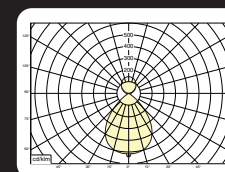

Wattage Watts	Kleur Colour	Lumen* Lumen*	CRI (Ra) CRI (Ra)	Lengte (mm) Length (mm)	Breedte (mm) Width (mm)	Hoogte (mm) Height (mm)	Gewicht (kg) Weight (kg)	Artikel nr. Article no.	Dali
39w	3000k	4791	>80	1370	225	35	6	21030G.39.30	21030G.39.32
39w	3000k	4791	>80	1370	225	35	6	21030W.39.30	21030W.39.32
67w	3000k	7918	>80	1370	225	35	6	21030G.67.30	21030G.67.32
67w	3000k	7918	>80	1370	225	35	6	21030W.67.30	21030W.67.32
49w	3000k	5985	>80	1670	225	35	7,5	21030G.49.30	21030G.49.32
49w	3000k	5985	>80	1670	225	35	7,5	21030W.49.30	21030W.49.32
84w	3000k	9895	>80	1670	225	35	7,5	21030G.84.30	21030G.84.32
84w	3000k	9895	>80	1670	225	35	7,5	21030W.84.30	21030W.84.32
39w	4000k	5043	>80	1370	225	35	6	21030G.39.40	21030G.39.42
39w	4000k	5043	>80	1370	225	35	6	21030W.39.40	21030W.39.42
67w	4000k	8335	>80	1370	225	35	6	21030G.67.40	21030G.67.42
67w	4000k	8335	>80	1370	225	35	6	21030W.67.40	21030W.67.42
49w	4000k	6300	>80	1670	225	35	7,5	21030G.49.40	21030G.49.42
49w	4000k	6300	>80	1670	225	35	7,5	21030W.49.40	21030W.49.42
84w	4000k	10.415	>80	1670	225	35	7,5	21030G.84.40	21030G.84.42
84w	4000k	10.415	>80	1670	225	35	7,5	21030W.84.40	21030W.84.42

* Lichtstroom van armatuur, tolerantie van +/- 10%

* Luminaire luminous flux, tolerance of +/- 10%

21030W.set (wit/white)

21030G.set (grijs/grey)

Koppelstuk/Connector

21030G.39.30

39w 3000k 4791lm

62% down 38% up η LB 100%