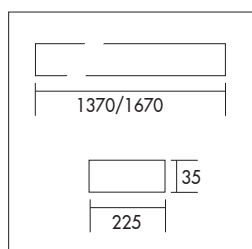

Wattage Watts	Kleur Colour	Lumen* Lumen*	CRI (Ra) CRI (Ra)	Lengte (mm) Length (mm)	Breedte (mm) Width (mm)	Hoogte (mm) Height (mm)	Gewicht (kg) Weight (kg)	Artikel nr. Article no.	Dali
39w	3000k	4791	>80	1370	225	35	6	21030G.39.30	21030G.39.32
39w	3000k	4791	>80	1370	225	35	6	21030W.39.30	21030W.39.32
67w	3000k	7918	>80	1370	225	35	6	21030G.67.30	21030G.67.32
67w	3000k	7918	>80	1370	225	35	6	21030W.67.30	21030W.67.32
49w	3000k	5985	>80	1670	225	35	7,5	21030G.49.30	21030G.49.32
49w	3000k	5985	>80	1670	225	35	7,5	21030W.49.30	21030W.49.32
84w	3000k	9895	>80	1670	225	35	7,5	21030G.84.30	21030G.84.32
84w	3000k	9895	>80	1670	225	35	7,5	21030W.84.30	21030W.84.32
39w	4000k	5043	>80	1370	225	35	6	21030G.39.40	21030G.39.42
39w	4000k	5043	>80	1370	225	35	6	21030W.39.40	21030W.39.42
67w	4000k	8335	>80	1370	225	35	6	21030G.67.40	21030G.67.42
67w	4000k	8335	>80	1370	225	35	6	21030W.67.40	21030W.67.42
49w	4000k	6300	>80	1670	225	35	7,5	21030G.49.40	21030G.49.42
49w	4000k	6300	>80	1670	225	35	7,5	21030W.49.40	21030W.49.42
84w	4000k	10.415	>80	1670	225	35	7,5	21030G.84.40	21030G.84.42
84w	4000k	10.415	>80	1670	225	35	7,5	21030W.84.40	21030W.84.42

* Lichtstroom van armatuur, tolerantie van +/- 10%

* Luminaire luminous flux, tolerance of +/- 10%

21030W.set (wit/white)

21030G.set (grijs/grey)

Koppelstuk/Connector

21030G.39.30

39w 3000k 4791lm

62% down 38% up η LB 100%