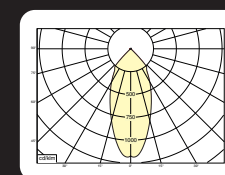

23012WPB.25.30

25w 3000k 3315lm
ηLB 82%

melis lighting