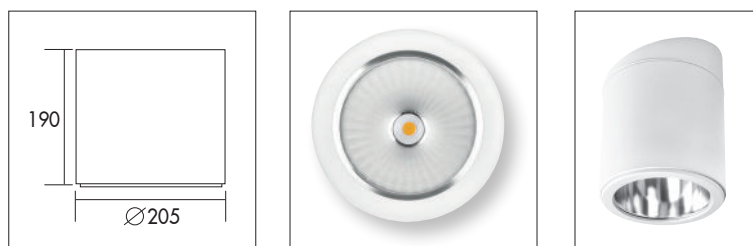

Powerful round LED downlight with 99,98% aluminium satin reflector with medium beam angle (40°). White painted (RAL 9003) housing and modular aluminium bezel (optionally silver grey). Ideal for lighting large rooms at high heights like hotel lobby's or entrances (CRI>80). Delivered including internal driver with possibility for through-wiring. Direct connection to 220-240VAC. Low maintenance and high life expectancy (50.000 hours L90B10). Colour stability, Mac Adam <3. Fast and easy mounting. Five years warranty.

Wattage Watts	Kleur Colour	Lumen* Lumen*	Amperage (mA) Amperage (mA)	kg kg	Noodvoorz. (u) Emergency (h)	Artikel nr. Article no.	Dimbaar (1-10V) Dimmable (1-10V)	Dali Dali
18w	3000k	2425	500	2,4	1	23012WPB.18.30	23012WPB.18.31	23012WPB.18.32
25w	3000k	3315	700	2,4	1	23012WPB.25.30	23012WPB.25.31	23012WPB.25.32
33w	3000k	4420	900	2,4	1	23012WPB.33.30	23012WPB.33.31	23012WPB.33.32
18w	4000k	2550	500	2,4	1	23012WPB.18.40	23012WPB.18.41	23012WPB.18.42
25w	4000k	3480	700	2,4	1	23012WPB.25.40	23012WPB.25.41	23012WPB.25.42
33w	4000k	4640	900	2,4	1	23012WPB.33.40	23012WPB.33.41	23012WPB.33.42

* Lichtstroom van armatuur, tolerantie van +/- 10%

* Luminaire luminous flux, tolerance of +/- 10%