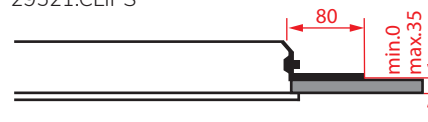

**Gipsplafond clips / Plasterboard ceiling clips 29521.CLIPS

Opties:

- GST18i3® connector + BST14i2 connector
- GST18i5® connector
- Andere RAL kleur

Optional:

- GST18i3® connector + BST14i2 connector
- GST18i5® connector
- Different RAL colour