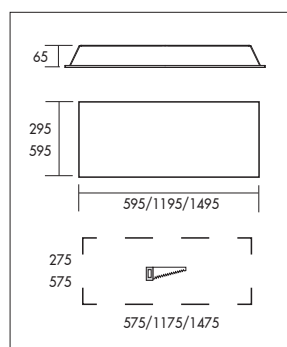

Micro Prisma Comfort / Micro Prism Comfort

Wattage Watts	Kleur Colour	Lumen Lumen	CRI (Ra) CRI (Ra)	Breedte (mm) Width (mm)	Lengte (mm) Length (mm)	Hoogte (mm) Height (mm)	kg	Noodvoorz. (u) Emergency (h)	Dali (DT8) Dali (DT8)	Casambi Casambi
26w	2700-6500k	2860	>80	295	595	65	1,3	1/3	29716MA.26.TW	29716MA.26.TWC
40w	2700-6500k	4400	>80	595	595	65	2,6	1/3	29716MB.40.TW	29716MB.40.TWC
40w	2700-6500k	4400	>80	295	1195	65	2,6	1/3	29716MC.40.TW	29716MC.40.TWC
50w	2700-6500k	5500	>80	295	1495	65	2,6	1/3	29716MD.50.TW	29716MD.50.TWC
76w	2700-6500k	8360	>80	595	1195	65	5,2	1/3	29716ME.76.TW	29716ME.76.TWC

Opaal / Opal

Wattage Watts	Kleur Colour	Lumen Lumen	CRI (Ra) CRI (Ra)	Breedte (mm) Width (mm)	Lengte (mm) Length (mm)	Hoogte (mm) Height (mm)	kg	Noodvoorz. (u) Emergency (h)	Dali (DT8) Dali (DT8)	Casambi Casambi
26w	2700-6500k	2730	>80	295	595	65	1,3	1/3	29716OPA.26.TW	29716OPA.26.TWC
40w	2700-6500k	4200	>80	595	595	65	2,6	1/3	29716OPB.40.TW	29716OPB.40.TWC
40w	2700-6500k	4200	>80	295	1195	65	2,6	1/3	29716OPC.40.TW	29716OPC.40.TWC
50w	2700-6500k	5250	>80	295	1495	65	2,6	1/3	29716OPD.50.TW	29716OPD.50.TWC
76w	2700-6500k	7980	>80	595	1195	65	5,2	1/3	29716OPE.76.TW	29716OPE.76.TWC

* Lichtstroom van armatuur, tolerantie van +/- 10%

* Luminaire luminous flux, tolerance of +/- 10%