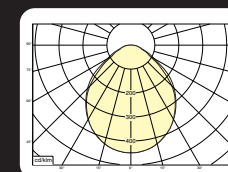

29716MA.26.TW

26w 2700-6500k 2860lm
ηLB 100%