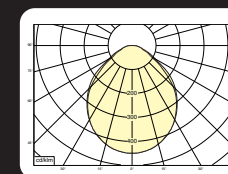

29716MB.TW.RGB

54w 4725lm
ηLB 100%