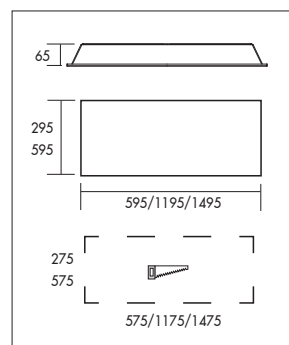

Micro Prisma Comfort / Micro Prism Comfort

Wattage Watts	Lumen Lumen	CRI (Ra) CRI (Ra)	Breedte (mm) Width (mm)	Lengte (mm) Length (mm)	Hoogte (mm) Height (mm)	Gewicht (kg) Weight (kg)	Dali (DT8) Dali (DT8)	Casambi Casambi
54w	4725	>90	595	595	65	2,8	29716MB.TW.RGB	29716MB.TW.RGBC
54w	4725	>90	295	1195	65	2,8	29716MC.TW.RGB	29716MC.TW.RGBC
108w	9450	>90	595	1195	65	5,4	29716ME.TW.RGB	29716ME.TW.RGBC

Opaal / Opal

Wattage Watts	Lumen Lumen	CRI (Ra) CRI (Ra)	Breedte (mm) Width (mm)	Lengte (mm) Length (mm)	Hoogte (mm) Height (mm)	Gewicht (kg) Weight (kg)	Dali (DT8) Dali (DT8)	Casambi Casambi
54w	4500	>90	595	595	65	2,8	29716OPB.TW.RGB	29716OPB.TW.RGBC
54w	4500	>90	295	1195	65	2,8	29716OPC.TW.RGB	29716OPC.TW.RGBC
108w	9000	>90	595	1195	65	5,4	29716OPE.TW.RGB	29716OPE.TW.RGBC

* Lichtstroom van armatuur, tolerantie van +/- 10%

* Luminaire luminous flux, tolerance of +/- 10%