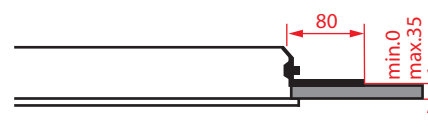

**Gipsplafond clips / Plasterboard ceiling clips 29521.CLIPS

Opties:

- GST18i3® connector + BST14i2 connector
- GST18i5® connector
- Andere RAL kleur

Optional:

- GST18i3® connector + BST14i2 connector
- GST18i5® connector
- Different RAL colour