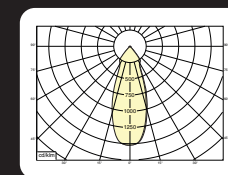

61164W.09.24.30

9w 3000K

1200 lumen 24°