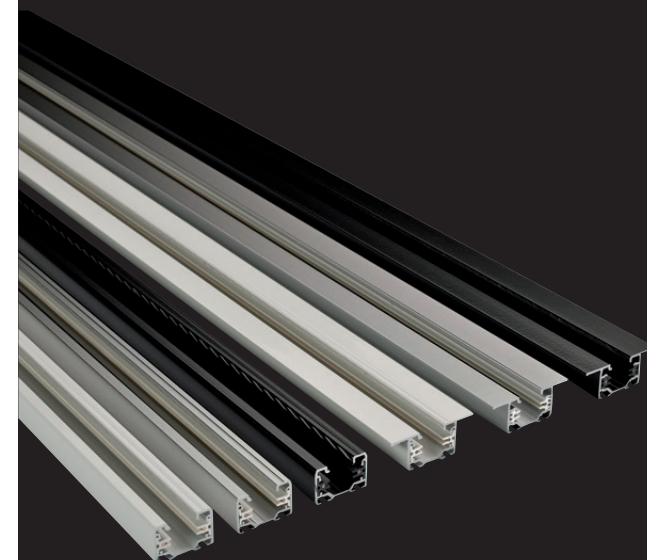

Omschrijving Description	Kleur Colour	Drie fasen Three phase	Drie fasen DIM Three phase DIM
1000mm		68049W	68049W-DIM
		68049B	68049B-DIM
		68049G	68049G-DIM
2000mm		68047W	68047W-DIM
		68047B	68047B-DIM
		68047G	68047G-DIM
3000mm		68048W	68048W-DIM
		68048B	68048B-DIM
		68048G	68048G-DIM
4000mm		68023W	68023W-DIM
		68023B	68023B-DIM
		68023G	68023G-DIM
Adapter		67808W	67808W-DIM
		67808B	67808B-DIM
		67808G	67808G-DIM
Trekontlasting pendel / Strain relief pendant		67808-trek-W	67808-trek-W-DIM
		67808-trek-B	67808-trek-B-DIM
		67808-trek-G	67808-trek-G-DIM
Voeding rechts / Live end connector right		68055W	68055W-DIM
		68055B	68055B-DIM
		68055G	68055G-DIM
Voeding links / Live end connector left		68056W	68056W-DIM
		68056B	68056B-DIM
		68056G	68056G-DIM
Midden voeding / Live middle connector		68052W	68052W-DIM
		68052B	68052B-DIM
		68052G	68052G-DIM
Midden verbinding / Middle connector		68053W	68053W-DIM
		68053B	68053B-DIM
		68053G	68053G-DIM
L verbinding rechts / L connector right		68059W	68059W-DIM
		68059B	68059B-DIM
		68059G	68059G-DIM
L verbinding links / L connector left		68050W	68050W-DIM
		68050B	68050B-DIM
		68050G	68050G-DIM