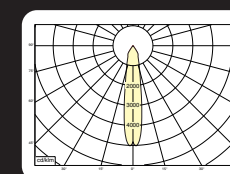

20045B.0920.270

9w 2700k 20° 925lm
ηLB 70%