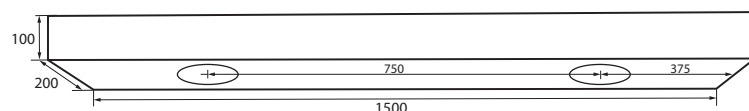

* Lichtstroom van armatuur, tolerantie van +/- 10%

* Luminaire luminous flux, tolerance of +/- 10%

Opties:

- 1,5 meter snoer met 2-polige Schuko
- 0,5 meter snoer + GST18i3® connector (niet - dimbaar)
- 0,5 meter snoer + GST18i3® and BST14i2 connector (dim)
- 0,5 meter snoer + GST18i5® Blue connector male (dim)
- 2700K, 3500k, 5000k of hogere CRI waarde 90/97
- Vlees, brood of Crisp White
- Speciale maten op aanvraag (lengte en breedte)
- Staalkabel set 2x4m (20045.PNDL.SET)
- Deksel en schroefjes (20045B.DEKSEL)

20045B.0920.270

9w 2700k 20° 925lm
ηLB 70%

Rafter

1L

1M

2

Zijaanzicht
Side view

PENDEL ARMATUREN *SUSPENDED LUMINAIRES*