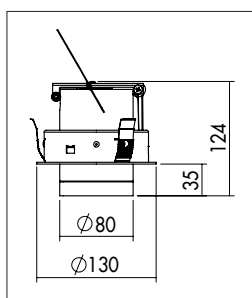

* Lichtstroom van armatuur, tolerantie van +/- 10%

* Luminaire luminous flux, tolerance of +/- 10%

Opties:

- 1,5 meter snoer met 2-polige Schuko
- 0,5 meter snoer + GST18i3® connector (niet - dimbaar)
- 0,5 meter snoer + GST18i3® and BST14i2 connector (dim)
- 0,5 meter snoer + GST18i5® Blue connector male (dim)
- 2700K, 3500k, 5000k of hogere CRI waarde 90/97
- Vlees, brood of Crisp White
- Speciale maten op aanvraag (lengte en breedte)
- Staalkabel set 2x4m (20045.PNDL.SET)
- Deksel en schroefjes (20045B.DEKSEL)

Options:

- 1,5m cable with Schuko 2-pin plug
- 0,5 meter cable + GST18i3® connector (non - dimmable)
- 0,5 meter cable + GST18i3® and BST14i2 connector (dim)
- 0,5 meter cable + GST18i5® Blue connector male (dim)
- 2700k, 3500k, 5000k or higher CRI values 90/97
- Meat, bread or Crisp White
- Special sizes on request (length and width)
- Suspension cables 2x4m (20045.PNDL.SET)
- Lid and screws (20045B.DEKSEL)