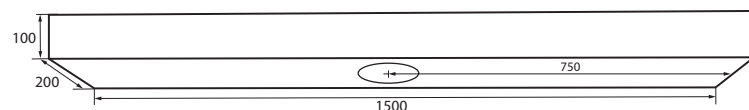

Rafter

1L

1M

2

Zijaanzicht
Side view

PENDEL ARMATUREN *SUSPENDED LUMINAIRES*

Aantal spots No. of spots	Doervoergat Through hole	Type Type	Artikel nr. Article no.
1	1	1L	20045B.1L-BEGIN
1	1	1M	20045B.1M-BEGIN
2	1	2	20045B.2-BEGIN
1	2	1L	20045B.1L-MID
1	2	1M	20045B.1M-MID
2	2	2	20045B.2-MID
1	0	1L	20045B.1L-SINGLE
1	0	1M	20045B.1M-SINGLE
2	0	2	20045B.2-SINGLE