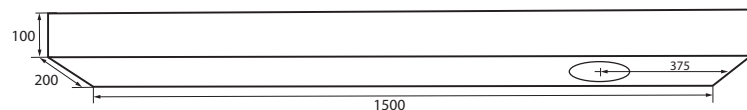

Rafter

1L

1M

2

Zijaanzicht
Side view

PENDEL ARMATUREN *SUSPENDED LUMINAIRES*

Aantal spots No. of spots	Doervoergat Through hole	Type Type	Artikel nr. Article no.
1	1	1L	20045B.1L-BEGIN
1	1	1M	20045B.1M-BEGIN
2	1	2	20045B.2-BEGIN
1	2	1L	20045B.1L-MID
1	2	1M	20045B.1M-MID
2	2	2	20045B.2-MID
1	0	1L	20045B.1L-SINGLE
1	0	1M	20045B.1M-SINGLE
2	0	2	20045B.2-SINGLE