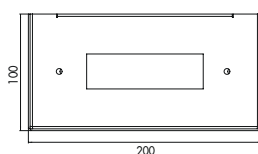

20045B.0920.270

9w 2700k 20° 925lm
ηLB 70%

Rafter

1L

1M

2

Zijaanzicht
Side view

PENDEL ARMATUREN *SUSPENDED LUMINAIRES*