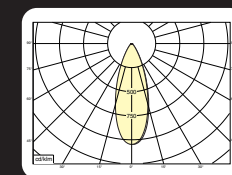

29648.10.27

10w 2700K
760lm 36°