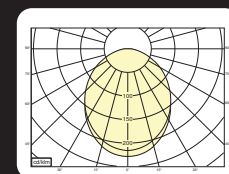

\* Lichtstroom van armatuur, tolerantie van +/- 10%

\* Luminaire luminous flux, tolerance of +/- 10%

**Opties:**

- Geïntegreerde bewegingssensor
- Corridor functie
- EasySense-sensor

**Options:**

- Integrated motionsensor
- Corridor function
- EasySense-sensor