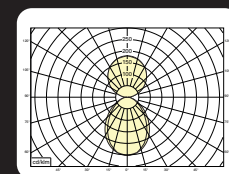

* Lichtstroom van armatuur, tolerantie van +/- 10%

* Luminaire luminous flux, tolerance of +/- 10%

**Opties:**

- Geïntegreerde bewegingssensor
- Corridor functie
- EasySense-sensor

Options:

- Integrated motionsensor
- Corridor function
- EasySense-sensor