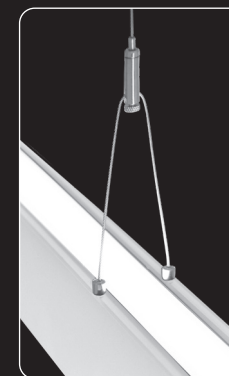

Elegant en slank LED pendel armatuur met directe/indirecte lichtbundel. Behuizing gemaakt van geëxtrudeerd aluminium. Voorzien van breedstralende (>94°) hoogwaardig Micro Prisma diffuser (UGR<19). Geschikt voor o.a. scholen, kantoren, recepties en galeriën. Alle elektronische componenten in de behuizing. Wordt geleverd inclusief pendel accessoires: staalkabels (3m) en snoer (3,5m). Onderhoudsarm en hoge levensduurverwachting (50.000 uur L80B10). Kleur stabiliteit, Mac Adam <3. Vijf jaar garantie.

Elegant and slim suspended LED luminaire with direct/indirect beam angle. Housing made out of extruded aluminium. Equipped with high quality wide angle (>94°) Micro Prisma diffuser (UGR<19). Suitable for schools, offices, reception areas, and galleries. All electronic components inside the housing. Delivered including pendant suspension, steel cables (3m) and mains cable (3,5m). Low maintenance and high life expectancy (50.000 hours L80B10). Colour stability, Mac Adam <3. Warranty 5 years.

* Lichtstroom van armatuur, tolerantie van +/- 10%

* Luminaire luminous flux, tolerance of +/- 10%

**Opties:**

- Geïntegreerde bewegingssensor
- Corridor functie
- EasySense-sensor

Options:

- Integrated motionsensor
- Corridor function
- EasySense-sensor