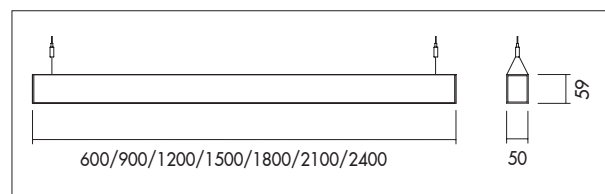

Opaal / Opal

Wattage Watts	Kleur Colour	Lumen* Lumen*	L (mm) L (mm)	B (mm) W (mm)	H (mm) H (mm)	kg	Noodvoorz. (u) Emergency (h)	Dali Dali	Casambi Casambi
20w+13w	2700-6500k	2280+1480	600	50	59	0,9	1/3	61018WP.20TW2DI	61018WP.20TW5DI
30w+20w	2700-6500k	3420+2280	900	50	59	1,3	1/3	61018WP.30TW2DI	61018WP.30TW5DI
39w+26w	2700-6500k	4445+2965	1200	50	59	1,7	1/3	61018WP.39TW2DI	61018WP.39TW5DI
49w+32w	2700-6500k	5585+3650	1500	50	59	2,1	1/3	61018WP.49TW2DI	61018WP.49TW5DI
59w+38w	2700-6500k	6725+4330	1800	50	59	2,5	1/3	61018WP.59TW2DI	61018WP.59TW5DI
69w+44w	2700-6500k	7865+5015	2100	50	59	3,0	1/3	61018WP.69TW2DI	61018WP.69TW5DI
79w+50w	2700-6500k	9005+5700	2400	50	59	3,4	1/3	61018WP.79TW2DI	61018WP.79TW5DI

* Lichtstroom van armatuur, tolerantie van +/- 10%

* Luminaire luminous flux, tolerance of +/- 10%

Opties:

- Geïntegreerde bewegingssensor
- Corridor functie
- EasySense-sensor