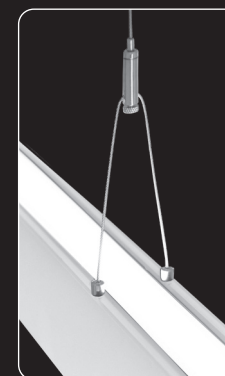

Elegant en slank LED pendel armatuur met directe/indirecte lichtbundel. Behuizing gemaakt van geëxtrudeerd aluminium. Voorzien van breedstralende (>94°) hoogwaardig Micro Prisma diffuser (UGR<19). Tunable white - dynamisch mengen van licht kleur tussen 2700K en 6500K. Geschikt voor o.a. scholen, kantoren, recepties en galerieën. Alle elektronische componenten in de behuizing. Wordt geleverd inclusief pendel accessoires: staakabels (3m) en snoer (3,5m). Onderhoudsarm en hoge levensduurverwachting (50.000 uur L80B10). Kleur stabiliteit, Mac Adam <3. Vijf jaar garantie.

Elegant and slim suspended LED luminaire with direct/indirect beam angle. Housing made out of extruded aluminium. Equipped with high quality wide angle (>94°) Micro Prisma diffuser (UGR<19). Tunable white - dynamic mixing of light colour, linear colour mixing between 2700K and 6500K. Suitable for schools, offices, reception areas, and galleries. All electronic components inside the housing. Delivered including pendant suspension, steel cables (3m) and mains cable (3,5m). Low maintenance and high life expectancy (50.000 hours L80B10). Colour stability, Mac Adam <3. Warranty 5 years.

\* Lichtstroom van armatuur, tolerantie van +/- 10%

\* Luminaire luminous flux, tolerance of +/- 10%

**Opties:**

- Geïntegreerde bewegingssensor
- Corridor functie
- EasySense-sensor

**Options:**

- Integrated motionsensor
- Corridor function
- EasySense-sensor