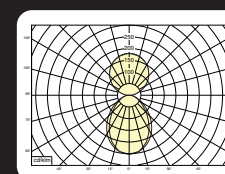

## Opaal / Opal

Wattage Watts	Kleur Colour	Lumen* Lumen*	L (mm) L (mm)	B (mm) W (mm)	H (mm) H (mm)	kg	Noodvoorz. (u) Emergency (h)	Dali Dali	Casambi Casambi
20w+13w	2700-6500k	2280+1480	600	50	59	0,9	1/3	61018WP.20TW2DI	61018WP.20TW5DI
30w+20w	2700-6500k	3420+2280	900	50	59	1,3	1/3	61018WP.30TW2DI	61018WP.30TW5DI
39w+26w	2700-6500k	4445+2965	1200	50	59	1,7	1/3	61018WP.39TW2DI	61018WP.39TW5DI
49w+32w	2700-6500k	5585+3650	1500	50	59	2,1	1/3	61018WP.49TW2DI	61018WP.49TW5DI
59w+38w	2700-6500k	6725+4330	1800	50	59	2,5	1/3	61018WP.59TW2DI	61018WP.59TW5DI
69w+44w	2700-6500k	7865+5015	2100	50	59	3,0	1/3	61018WP.69TW2DI	61018WP.69TW5DI
79w+50w	2700-6500k	9005+5700	2400	50	59	3,4	1/3	61018WP.79TW2DI	61018WP.79TW5DI

\* Lichtstroom van armatuur, tolerantie van +/- 10%

\* Luminaire luminous flux, tolerance of +/- 10%

**Opties:**

- Geïntegreerde bewegingssensor
- Corridor functie
- EasySense-sensor

**Options:**

- Integrated motionsensor
- Corridor function
- EasySense-sensor