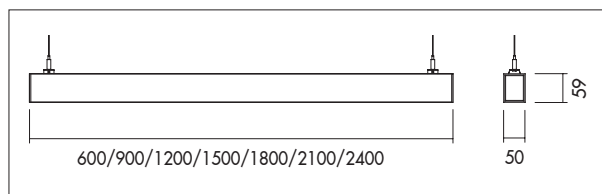

Opaal / Opal

Wattage Watts	Kleur Colour	Lumen* Lumen*	L (mm) L (mm)	B (mm) W (mm)	H (mm) H (mm)	kg	Noodvoorz. (u) Emergency (h)	Dali Dali	Casambi Casambi
20w+13w	2700-6500k	2280+1480	600	50	59	0,9	1/3	61018WP.20TW2DI	61018WP.20TW5DI
30w+20w	2700-6500k	3420+2280	900	50	59	1,3	1/3	61018WP.30TW2DI	61018WP.30TW5DI
39w+26w	2700-6500k	4445+2965	1200	50	59	1,7	1/3	61018WP.39TW2DI	61018WP.39TW5DI
49w+32w	2700-6500k	5585+3650	1500	50	59	2,1	1/3	61018WP.49TW2DI	61018WP.49TW5DI
59w+38w	2700-6500k	6725+4330	1800	50	59	2,5	1/3	61018WP.59TW2DI	61018WP.59TW5DI
69w+44w	2700-6500k	7865+5015	2100	50	59	3,0	1/3	61018WP.69TW2DI	61018WP.69TW5DI
79w+50w	2700-6500k	9005+5700	2400	50	59	3,4	1/3	61018WP.79TW2DI	61018WP.79TW5DI

* Lichtstroom van armatuur, tolerantie van +/- 10%

* Luminaire luminous flux, tolerance of +/- 10%

Opties:

- Geïntegreerde bewegingssensor
- Corridor functie
- EasySense-sensor