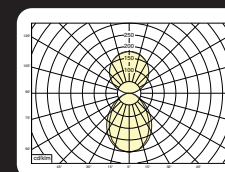

Opaal / Opal

Wattage Watts	Kleur Colour	Lumen* Lumen*	L (mm) L (mm)	B (mm) W (mm)	H (mm) H (mm)	kg	Noodvoorz. (u) Emergency (h)	Dali Dali	Casambi Casambi
20w+13w	2700-6500k	2280+1480	600	50	59	0,9	1/3	61018WP.20TW2DI	61018WP.20TW5DI
30w+20w	2700-6500k	3420+2280	900	50	59	1,3	1/3	61018WP.30TW2DI	61018WP.30TW5DI
39w+26w	2700-6500k	4445+2965	1200	50	59	1,7	1/3	61018WP.39TW2DI	61018WP.39TW5DI
49w+32w	2700-6500k	5585+3650	1500	50	59	2,1	1/3	61018WP.49TW2DI	61018WP.49TW5DI
59w+38w	2700-6500k	6725+4330	1800	50	59	2,5	1/3	61018WP.59TW2DI	61018WP.59TW5DI
69w+44w	2700-6500k	7865+5015	2100	50	59	3,0	1/3	61018WP.69TW2DI	61018WP.69TW5DI
79w+50w	2700-6500k	9005+5700	2400	50	59	3,4	1/3	61018WP.79TW2DI	61018WP.79TW5DI

* Lichtstroom van armatuur, tolerantie van +/- 10%

* Luminaire luminous flux, tolerance of +/- 10%

**Opties:**

- Geïntegreerde bewegingssensor
- Corridor functie
- EasySense-sensor

Options:

- Integrated motionsensor
- Corridor function
- EasySense-sensor