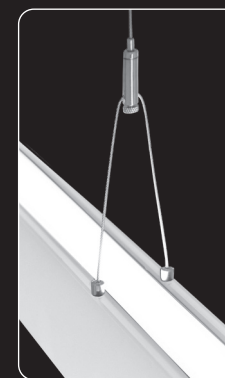

Elegant en slank LED pendel armatuur met directe/indirecte lichtbundel. Behuizing gemaakt van geëxtrudeerd aluminium. Voorzien van breedstralende (>94°) hoogwaardig Micro Prisma diffuser (UGR<19). Tunable white - dynamisch mengen van licht kleur tussen 2700K en 6500K. Geschikt voor o.a. scholen, kantoren, recepties en galerieën. Alle elektronische componenten in de behuizing. Wordt geleverd inclusief pendel accessoires: staakabels (3m) en snoer (3,5m). Onderhoudsarm en hoge levensduurverwachting (50.000 uur L80B10). Kleur stabiliteit, Mac Adam <3. Vijf jaar garantie.

Elegant and slim suspended LED luminaire with direct/indirect beam angle. Housing made out of extruded aluminium. Equipped with high quality wide angle (>94°) Micro Prisma diffuser (UGR<19). Tunable white - dynamic mixing of light colour, linear colour mixing between 2700K and 6500K. Suitable for schools, offices, reception areas, and galleries. All electronic components inside the housing. Delivered including pendant suspension, steel cables (3m) and mains cable (3,5m). Low maintenance and high life expectancy (50.000 hours L80B10). Colour stability, Mac Adam <3. Warranty 5 years.

* Lichtstroom van armatuur, tolerantie van +/- 10%

* Luminaire luminous flux, tolerance of +/- 10%

**Opties:**

- Geïntegreerde bewegingssensor
- Corridor functie
- EasySense-sensor

Options:

- Integrated motionsensor
- Corridor function
- EasySense-sensor