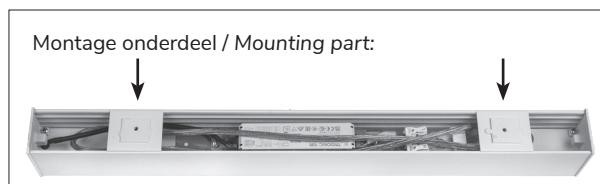

* Lichtstroom van armatuur, tolerantie van +/- 10%

* Luminaire luminous flux, tolerance of +/- 10%