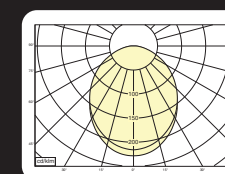

Wattage Watts	Kleur Colour	Lumen Lumen	Lengte (mm) Length (mm)	Breedte (mm) Width (mm)	Hoogte (mm) Height (mm)	kg	Noodvoorz. (u) Emergency (h)	Dali Dali	Casambi Casambi
20w	2700-6500k	2400	600	50	59	0,9	1/3	61190WM.20TW2D	61190WM.20TW5D
30w	2700-6500k	3600	900	50	59	1,3	1/3	61190WM.30TW2D	61190WM.30TW5D
39w	2700-6500k	4680	1200	50	59	1,7	1/3	61190WM.39TW2D	61190WM.39TW5D
49w	2700-6500k	5880	1500	50	59	2,1	1/3	61190WM.49TW2D	61190WM.49TW5D
59w	2700-6500k	7080	1800	50	59	2,5	1/3	61190WM.59TW2D	61190WM.59TW5D
69w	2700-6500k	8280	2100	50	59	3,0	1/3	61190WM.69TW2D	61190WM.69TW5D
79w	2700-6500k	9480	2400	50	59	3,4	1/3	61190WM.79TW2D	61190WM.79TW5D

Opaal / Opal

Wattage Watts	Kleur Colour	Lumen Lumen	Lengte (mm) Length (mm)	Breedte (mm) Width (mm)	Hoogte (mm) Height (mm)	kg	Noodvoorz. (u) Emergency (h)	Dali Dali	Casambi Casambi
20w	2700-6500k	2280	600	50	59	0,9	1/3	61190WP.20TW2D	61190WP.20TW5D
30w	2700-6500k	3420	900	50	59	1,3	1/3	61190WP.30TW2D	61190WP.30TW5D
39w	2700-6500k	4445	1200	50	59	1,7	1/3	61190WP.39TW2D	61190WP.39TW5D
49w	2700-6500k	5585	1500	50	59	2,1	1/3	61190WP.49TW2D	61190WP.49TW5D
59w	2700-6500k	6725	1800	50	59	2,5	1/3	61190WP.59TW2D	61190WP.59TW5D
69w	2700-6500k	7865	2100	50	59	3,0	1/3	61190WP.69TW2D	61190WP.69TW5D
79w	2700-6500k	9005	2400	50	59	3,4	1/3	61190WP.79TW2D	61190WP.79TW5D

* Lichtstroom van armatuur, tolerantie van +/- 10%

* Luminaire luminous flux, tolerance of +/- 10%

61190WM.20TW2D
20w 2700-6500k 2400lm
ηLB 100%