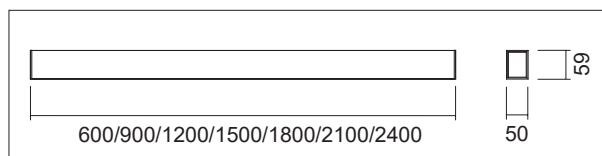

Wattage Watts	Kleur Colour	Lumen Lumen	Lengte (mm) Length (mm)	Breedte (mm) Width (mm)	Hoogte (mm) Height (mm)	kg	Noodvoorz. (u) Emergency (h)	Dali Dali	Casambi Casambi
20w	2700-6500k	2400	600	50	59	0,9	1/3	61190WM.20TW2D	61190WM.20TW5D
30w	2700-6500k	3600	900	50	59	1,3	1/3	61190WM.30TW2D	61190WM.30TW5D
39w	2700-6500k	4680	1200	50	59	1,7	1/3	61190WM.39TW2D	61190WM.39TW5D
49w	2700-6500k	5880	1500	50	59	2,1	1/3	61190WM.49TW2D	61190WM.49TW5D
59w	2700-6500k	7080	1800	50	59	2,5	1/3	61190WM.59TW2D	61190WM.59TW5D
69w	2700-6500k	8280	2100	50	59	3,0	1/3	61190WM.69TW2D	61190WM.69TW5D
79w	2700-6500k	9480	2400	50	59	3,4	1/3	61190WM.79TW2D	61190WM.79TW5D

Opaal / Opal

Wattage Watts	Kleur Colour	Lumen Lumen	Lengte (mm) Length (mm)	Breedte (mm) Width (mm)	Hoogte (mm) Height (mm)	kg	Noodvoorz. (u) Emergency (h)	Dali Dali	Casambi Casambi
20w	2700-6500k	2280	600	50	59	0,9	1/3	61190WP.20TW2D	61190WP.20TW5D
30w	2700-6500k	3420	900	50	59	1,3	1/3	61190WP.30TW2D	61190WP.30TW5D
39w	2700-6500k	4445	1200	50	59	1,7	1/3	61190WP.39TW2D	61190WP.39TW5D
49w	2700-6500k	5585	1500	50	59	2,1	1/3	61190WP.49TW2D	61190WP.49TW5D
59w	2700-6500k	6725	1800	50	59	2,5	1/3	61190WP.59TW2D	61190WP.59TW5D
69w	2700-6500k	7865	2100	50	59	3,0	1/3	61190WP.69TW2D	61190WP.69TW5D
79w	2700-6500k	9005	2400	50	59	3,4	1/3	61190WP.79TW2D	61190WP.79TW5D

* Lichtstroom van armatuur, tolerantie van +/- 10%

* Luminaire luminous flux, tolerance of +/- 10%

61190WM.20TW2D
20w 2700-6500k 2400lm
ηLB 100%