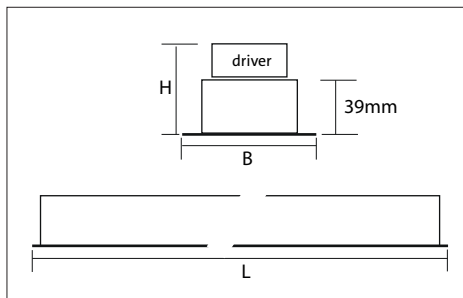

* Lichtstroom van armatuur, tolerantie van +/- 10%

* Luminaire luminous flux, tolerance of +/- 10%

Opties:

- GST18i3® connector + BST14i2 connector
- GST18i5® connector
- Andere RAL kleur

Optional:

- GST18i3® connector + BST14i2 connector
- GST18i5® connector
- Different RAL colour

61191WM.1430
14w 3000k 1400lm
ηLB 100%