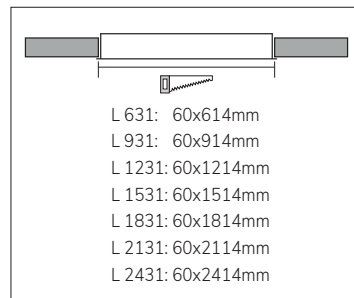

* Lichtstroom van armatuur, tolerantie van +/- 10%

* Luminaire luminous flux, tolerance of +/- 10%

Opties:

- GST18i3® connector + BST14i2 connector
- GST18i5® connector
- Andere RAL kleur

Optional:

- GST18i3® connector + BST14i2 connector
- GST18i5® connector
- Different RAL colour

61191WM.1430
14w 3000k 1400lm
ηLB 100%