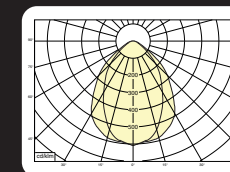

61191WM.1430
 14w 3000k 1400lm
 ηLB 100%

Opaal / Opal

Wattage Watts	Kleur Colour	Lumen Lumen	Lengte (mm) Length (mm)	Breedte (mm) Width (mm)	Hoogte (mm) Height (mm)	Gewicht (kg) Weight (kg)	Noodvoorz. (u) Emergency (h)	Artikel nr. Article no.	Dali Dali
14w	3000k	1305	631	79	84	0,9	1/3	61191WP.1430	61191WP.1432
20w	3000k	1860	631	79	84	0,9	1/3	61191WP.2030	61191WP.2032
21w	3000k	1955	931	79	84	1,3	1/3	61191WP.2130	61191WP.2132
30w	3000k	2795	931	79	84	1,3	1/3	61191WP.3030	61191WP.3032
27w	3000k	2515	1231	79	84	1,7	1/3	61191WP.2730	61191WP.2732
39w	3000k	3630	1231	79	84	1,7	1/3	61191WP.3930	61191WP.3932
34w	3000k	3165	1531	79	84	2,1	1/3	61191WP.3430	61191WP.3432
49w	3000k	4560	1531	79	84	2,1	1/3	61191WP.4930	61191WP.4932
41w	3000k	3820	1831	79	84	2,5	1/3	61191WP.4130	61191WP.4132
59w	3000k	5495	1831	79	84	2,5	1/3	61191WP.5930	61191WP.5932
48w	3000k	4470	2131	79	84	3,0	1/3	61191WP.4830	61191WP.4832
69w	3000k	6425	2131	79	84	3,0	1/3	61191WP.6930	61191WP.6932
55w	3000k	5120	2431	79	84	3,4	1/3	61191WP.5530	61191WP.5532
79w	3000k	7355	2431	79	84	3,4	1/3	61191WP.7930	61191WP.7932
14w	4000k	1370	631	79	84	0,9	1/3	61191WP.1440	61191WP.1442
20w	4000k	1955	631	79	84	0,9	1/3	61191WP.2040	61191WP.2042
21w	4000k	2055	931	79	84	1,3	1/3	61191WP.2140	61191WP.2142
30w	4000k	2935	931	79	84	1,3	1/3	61191WP.3040	61191WP.3042
27w	4000k	2640	1231	79	84	1,7	1/3	61191WP.2740	61191WP.2742
39w	4000k	3815	1231	79	84	1,7	1/3	61191WP.3940	61191WP.3942
34w	4000k	3325	1531	79	84	2,1	1/3	61191WP.3440	61191WP.3442
49w	4000k	4790	1531	79	84	2,1	1/3	61191WP.4940	61191WP.4942
41w	4000k	4010	1831	79	84	2,5	1/3	61191WP.4140	61191WP.4142
59w	4000k	5770	1831	79	84	2,5	1/3	61191WP.5940	61191WP.5942
48w	4000k	4695	2131	79	84	3,0	1/3	61191WP.4840	61191WP.4842
69w	4000k	6745	2131	79	84	3,0	1/3	61191WP.6940	61191WP.6942
55w	4000k	5380	2431	79	84	3,4	1/3	61191WP.5540	61191WP.5542
79w	4000k	7725	2431	79	84	3,4	1/3	61191WP.7940	61191WP.7942