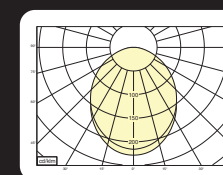

61039WM.1430D
14w 3000k 1400lm
ηLB 100%

Opaal / Opal

Wattage Watts	Kleur Colour	Lumen Lumen	L (mm) L (mm)	B (mm) W (mm)	H (mm) H (mm)	kg kg	Noodvoorz. (u) Emergency (h)	Artikel nr. Article no.	Dali Dali	EasySense EasySense
14w	3000k	1330	600	50	59	0,9	1/3	61039WP.1430D	61039WP.1432D	61039WP.1437D
20w	3000k	1900	600	50	59	0,9	1/3	61039WP.2030D	61039WP.2032D	61039WP.2037D
21w	3000k	1955	900	50	59	1,3	1/3	61039WP.2130D	61039WP.2132D	61039WP.2137D
30w	3000k	2850	900	50	59	1,3	1/3	61039WP.3030D	61039WP.3032D	61039WP.3037D
27w	3000k	2565	1200	50	59	1,7	1/3	61039WP.2730D	61039WP.2732D	61039WP.2737D
39w	3000k	3705	1200	50	59	1,7	1/3	61039WP.3930D	61039WP.3932D	61039WP.3937D
34w	3000k	3230	1500	50	59	2,1	1/3	61039WP.3430D	61039WP.3432D	61039WP.3437D
49w	3000k	4655	1500	50	59	2,1	1/3	61039WP.4930D	61039WP.4932D	61039WP.4937D
41w	3000k	3895	1800	50	59	2,5	1/3	61039WP.4130D	61039WP.4132D	61039WP.4137D
59w	3000k	5605	1800	50	59	2,5	1/3	61039WP.5930D	61039WP.5932D	61039WP.5937D
48w	3000k	4560	2100	50	59	3,0	1/3	61039WP.4830D	61039WP.4832D	61039WP.4837D
69w	3000k	6555	2100	50	59	3,0	1/3	61039WP.6930D	61039WP.6932D	61039WP.6937D
55w	3000k	5225	2400	50	59	3,4	1/3	61039WP.5530D	61039WP.5532D	61039WP.5537D
79w	3000k	7505	2400	50	59	3,4	1/3	61039WP.7930D	61039WP.7932D	61039WP.7937D
14w	4000k	1400	600	50	59	0,9	1/3	61039WP.1440D	61039WP.1442D	61039WP.1447D
20w	4000k	2000	600	50	59	0,9	1/3	61039WP.2040D	61039WP.2042D	61039WP.2047D
21w	4000k	2100	900	50	59	1,3	1/3	61039WP.2140D	61039WP.2142D	61039WP.2147D
30w	4000k	3000	900	50	59	1,3	1/3	61039WP.3040D	61039WP.3042D	61039WP.3047D
27w	4000k	2700	1200	50	59	1,7	1/3	61039WP.2740D	61039WP.2742D	61039WP.2747D
39w	4000k	3900	1200	50	59	1,7	1/3	61039WP.3940D	61039WP.3942D	61039WP.3947D
34w	4000k	3400	1500	50	59	2,1	1/3	61039WP.3440D	61039WP.3442D	61039WP.3447D
49w	4000k	4900	1500	50	59	2,1	1/3	61039WP.4940D	61039WP.4942D	61039WP.4947D
41w	4000k	4100	1800	50	59	2,5	1/3	61039WP.4140D	61039WP.4142D	61039WP.4147D
59w	4000k	5900	1800	50	59	2,5	1/3	61039WP.5940D	61039WP.5942D	61039WP.5947D
48w	4000k	4800	2100	50	59	3,0	1/3	61039WP.4840D	61039WP.4842D	61039WP.4847D
69w	4000k	6900	2100	50	59	3,0	1/3	61039WP.6940D	61039WP.6942D	61039WP.6947D
55w	4000k	5500	2400	50	59	3,4	1/3	61039WP.5540D	61039WP.5542D	61039WP.5547D
79w	4000k	7900	2400	50	59	3,4	1/3	61039WP.7940D	61039WP.7942D	61039WP.7947D