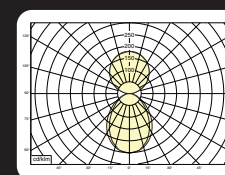

* Lichtstroom van armatuur, tolerantie van +/- 10%

* Luminaire luminous flux, tolerance of +/- 10%

**Opties:**

- Geïntegreerde bewegingssensor
- Corridor functie
- EasySense-sensor

Options:

- Integrated motionsensor
- Corridor function
- EasySense-sensor